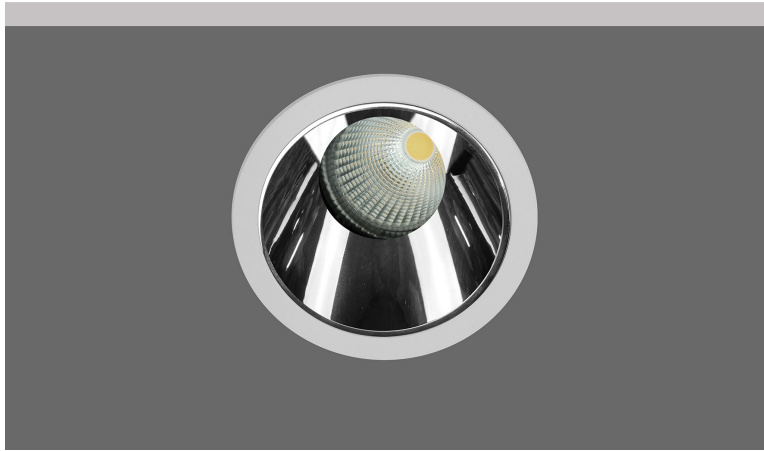

Gemini RD 85 MV Chrome CL

- Σποτ led χωνευτό οροφής
- εσωτερικού χώρου
- κατασκευασμένο από χυτοπρεσσαριστό αλουμίνιο
- με μικρό εξωτερικό στεφάνι
- κινητό οριζοντίως $\pm 355^\circ$ και καθέτως $\pm 30^\circ$
- με ενσωματωμένο cob led
- τοποθετημένο βαθιά μέσα στο φωτιστικό
- για μείωση της θάμβωσης
- κατάλληλο για darklight φωτισμό
- ενσωματωμένο σε ψήκτρα υψηλής απόδοσης
- για την καλύτερη διαχείριση θερμότητας του led
- CRI>80+ | 3 SDCM
- κατόπιν παραγγελίας διαθέσιμο με CRI>90+ ή CRI>95+
- κατόπιν παραγγελίας διαθέσιμο με 2 SDCM
- σε θερμοκρασία χρώματος 2700-3000-4000 Kelvin
- κατόπιν παραγγελίας και σε 3500-5000-6500 Kelvin
- με ανακλαστήρα ή φακό υψηλής απόδοσης
- με δέσμη $15^\circ-24^\circ-36^\circ-48^\circ-55^\circ$
- λειτουργεί με συνοδευτικό led driver , On/off
- ή κατόπιν παραγγελίας dimmable phase cut / Dali / 1-10volt

- Recessed led spotlight
- for indoors use
- with small external frame/trim
- from die cast aluminum
- movable horizontally $\pm 355^\circ$ and vertically $\pm 30^\circ$
- with light source positioned deep
- for darklight effect and reduce of glare
- with incorporated 1 cob led source
- adjusted on a high performance heatsink
- for best thermal management
- CRI>80+ | 3SDCM as standard
- upon request available with CRI>90+ or CRI>95+
- upon request available with 2 SDCM
- in 2700-3000-4000 Kelvin
- upon request in 3500-5000-6500 Kelvin
- with high performance reflector or lens
- available with $15^\circ-24^\circ-36^\circ-48^\circ-55^\circ$ beam angle
- works with remote led driver on/off as standard
- available upon request dimmable phase cut/Dali/1-10volt

∅ 85 mm

75 mm

CE IP20

Tilttable

Περιστρεφόμενο
355° οριζοντίως
και $\pm 30^\circ$ καθέτως
Adjustable
355° horizontally
and $\pm 30^\circ$ vertically

Accessories upon request

Honey comb
louvreSmooth
FilterElliptical
Filter