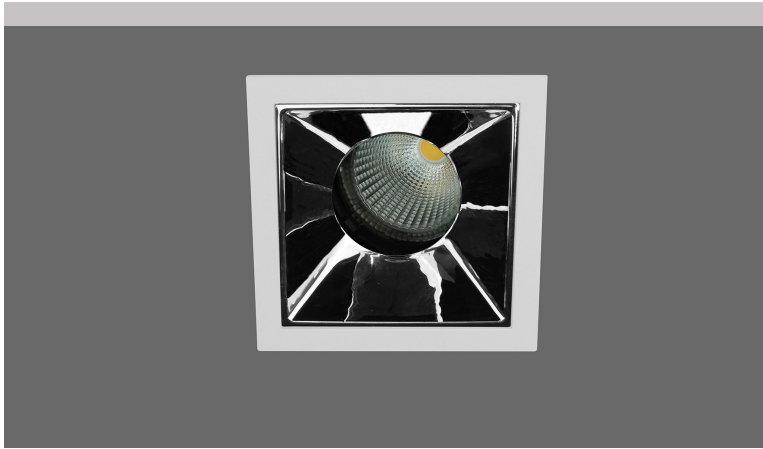

## Gemini SQ 85 MV Chrome CL

- Σποτ led χωνευτό οροφής
- εσωτερικού χώρου
- κατασκευασμένο από χυτοπρεσσαριστό αλουμίνιο
- με μικρό εξωτερικό στεφάνι
- κινητό οριζοντίως ±355° και καθέτως ±30°
- με ενσωματωμένο cob led
- τοποθετημένο βαθιά μέσα στο φωτιστικό
- για μείωση της θάμβωσης
- κατάλληλο για darklight φωτισμό
- ενσωματωμένο σε ψήκτρα υψηλής απόδοσης
- για την καλύτερη διαχείριση θερμότητας του led
- CRI>80+ | 3 SDCM
- κατόπιν παραγγελίας διαθέσιμο με CRI>90+ ή CRI>95+
- κατόπιν παραγγελίας διαθέσιμο με 2 SDCM
- σε θερμοκρασία χρώματος 2700-3000-4000 Kelvin
- κατόπιν παραγγελίας και σε 3500-5000-6500 Kelvin
- με ανακλαστήρα ή φακό υψηλής απόδοσης
- με δέσμη 15°-24°-36°-48°-55°
- λειτουργεί με συνοδευτικό led driver , On/off
- ή κατόπιν παραγγελίας dimmable phase cut / Dali / 1-10volt

- Recessed led spotlight
- for indoors use
- with small external frame/trim
- from die cast aluminum
- movable horizontally ±355° and vertically ±30°
- with light source positioned deep
- for darklight effect and reduce of glare
- with incorporated 1 cob led source
- adjusted on a high performance heatsink
- for best thermal management
- CRI>80+ | 3SDCM as standard
- upon request available with CRI>90+ or CRI>95+
- upon request available with 2 SDCM
- in 2700-3000-4000 Kelvin
- upon request in 3500-5000-6500 Kelvin
- with high performance reflector or lens
- available with 15°-24°-36°-48°-55° beam angle
- works with remote led driver on/off as standard
- available upon request dimmable phase cut/Dali/1-10volt

85x85 mm

75x75 mm

Tilttable

Περιστρεφόμενο  
355° οριζοντίως  
και ±30° καθέτως  
Adjustable  
355° horizontally  
and ±30° vertically