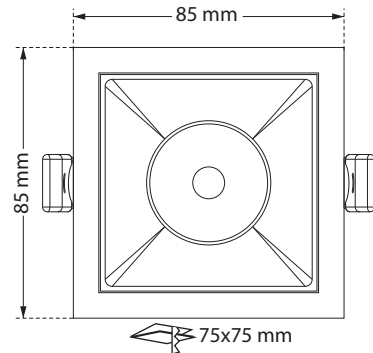

Gemini SQ 85 MV Chrome CL

- Σποτ led χωνευτό οροφής
- εσωτερικού χώρου
- κατασκευασμένο από χυτοπρεσσαριστό αλουμίνιο
- με μικρό εξωτερικό στεφάνι
- κινητό οριζοντίως ±355° και καθέτως ±30°
- με ενσωματωμένο cob led
- τοποθετημένο βαθιά μέσα στο φωτιστικό
- για μείωση της θάμβωσης
- κατάλληλο για darklight φωτισμό
- ενσωματωμένο σε ψήκτρα υψηλής απόδοσης
- για την καλύτερη διαχείριση θερμότητας του led
- CRI>80+ | 3 SDCM
- κατόπιν παραγγελίας διαθέσιμο με CRI>90+ ή CRI>95+
- κατόπιν παραγγελίας διαθέσιμο με 2 SDCM
- σε θερμοκρασία χρώματος 2700-3000-4000 Kelvin
- κατόπιν παραγγελίας και σε 3500-5000-6500 Kelvin
- με ανακλαστήρα ή φακό υψηλής απόδοσης
- με δέσμη 15°-24°-36°-48°-55°
- λειτουργεί με συνοδευτικό led driver , On/off
- ή κατόπιν παραγγελίας dimmable phase cut / Dali / 1-10volt

- Recessed led spotlight
- for indoors use
- with small external frame/trim
- from die cast aluminum
- movable horizontally ±355° and vertically ±30°
- with light source positioned deep
- for darklight effect and reduce of glare
- with incorporated 1 cob led source
- adjusted on a high performance heatsink
- for best thermal management
- CRI>80+ | 3SDCM as standard
- upon request available with CRI>90+ or CRI>95+
- upon request available with 2 SDCM
- in 2700-3000-4000 Kelvin
- upon request in 3500-5000-6500 Kelvin
- with high performance reflector or lens
- available with 15°-24°-36°-48°-55° beam angle
- works with remote led driver on/off as standard
- available upon request dimmable phase cut/Dali/1-10volt

CRI>80 | Led source power and Luminous flux

Final lumen output depends on the selection of the angle beam