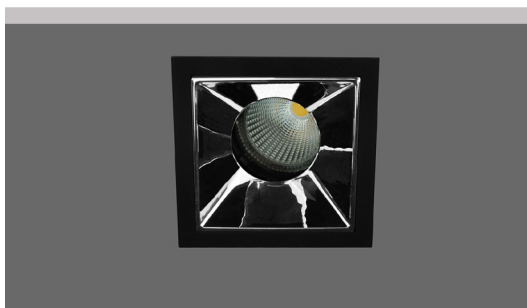

## Gemini SQ 85 MV Chrome CL

- Σποτ led χωνευτό οροφής
- εσωτερικού χώρου
- κατασκευασμένο από χυτοπρεσσαριστό αλουμίνιο
- με μικρό εξωτερικό στεφάνι
- κινητό οριζοντίως ±355° και καθέτως ±30°
- με ενσωματωμένο cob led
- τοποθετημένο βαθιά μέσα στο φωτιστικό
- για μείωση της θάμβωσης
- κατάλληλο για darklight φωτισμό
- ενσωματωμένο σε ψήκτρα υψηλής απόδοσης
- για την καλύτερη διαχείριση θερμότητας του led
- CRI>80+ | 3 SDCM
- κατόπιν παραγγελίας διαθέσιμο με CRI>90+ ή CRI>95+
- κατόπιν παραγγελίας διαθέσιμο με 2 SDCM
- σε θερμοκρασία χρώματος 2700-3000-4000 Kelvin
- κατόπιν παραγγελίας και σε 3500-5000-6500 Kelvin
- με ανακλαστήρα ή φακό υψηλής απόδοσης
- με δέσμη 15°-24°-36°-48°-55°
- λειτουργεί με συνοδευτικό led driver , On/off
- ή κατόπιν παραγγελίας dimmable phase cut / Dali / 1-10volt

- Recessed led spotlight
- for indoors use
- with small external frame/trim
- from die cast aluminum
- movable horizontally ±355° and vertically ±30°
- with light source positioned deep
- for darklight effect and reduce of glare
- with incorporated 1 cob led source
- adjusted on a high performance heatsink
- for best thermal management
- CRI>80+ | 3SDCM as standard
- upon request available with CRI>90+ or CRI>95+
- upon request available with 2 SDCM
- in 2700-3000-4000 Kelvin
- upon request in 3500-5000-6500 Kelvin
- with high performance reflector or lens
- available with 15°-24°-36°-48°-55° beam angle
- works with remote led driver on/off as standard
- available upon request dimmable phase cut/Dali/1-10volt

Body

Reflector

Matt Black

Reflector

Matt White

Reflector

Bright Silver

01 02

Βαμμένα με Ηλεκτροστατική Βαφή  
Painted with Electrostatic Powder

\*Η τεχνολογία των LED είναι σε διαρκή εξέλιξη οπότε πριν παραγγείλετε, παρακαλούμε επιβεβαιώστε ποιο LED είναι διαθέσιμο  
LED technology changes constantly forward, so before selecting / ordering the most suitable product for you,  
ask for a confirmation that this is the most updated product to our list.