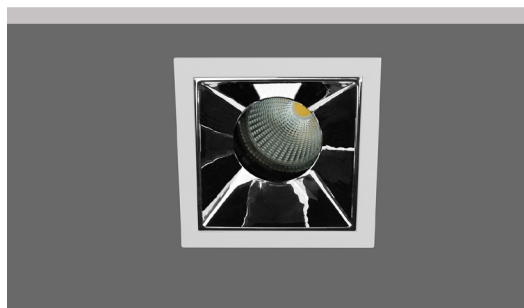

## Gemini SQ 85 MV Chrome CL

- Σποτ led χωνευτό οροφής
- εσωτερικού χώρου
- κατασκευασμένο από χυτοπρεσσαριστό αλουμίνιο
- με μικρό εξωτερικό στεφάνι
- κινητό οριζοντίως ±355° και καθέτως ±30°
- με ενσωματωμένο cob led
- τοποθετημένο βαθιά μέσα στο φωτιστικό
- για μείωση της θάμβωσης
- κατάλληλο για darklight φωτισμό
- ενσωματωμένο σε ψήκτρα υψηλής απόδοσης
- για την καλύτερη διαχείριση θερμότητας του led
- CRI>80+ | 3 SDCM
- κατόπιν παραγγελίας διαθέσιμο με CRI>90+ ή CRI>95+
- κατόπιν παραγγελίας διαθέσιμο με 2 SDCM
- σε θερμοκρασία χρώματος 2700-3000-4000 Kelvin
- κατόπιν παραγγελίας και σε 3500-5000-6500 Kelvin
- με ανακλαστήρα ή φακό υψηλής απόδοσης
- με δέσμη 15°-24°-36°-48°-55°
- λειτουργεί με συνοδευτικό led driver , On/off
- ή κατόπιν παραγγελίας dimmable phase cut / Dali / 1-10volt

- Recessed led spotlight
- for indoors use
- with small external frame/trim
- from die cast aluminum
- movable horizontally ±355° and vertically ±30°
- with light source positioned deep
- for darklight effect and reduce of glare
- with incorporated 1 cob led source
- adjusted on a high performance heatsink
- for best thermal management
- CRI>80+ | 3SDCM as standard
- upon request available with CRI>90+ or CRI>95+
- upon request available with 2 SDCM
- in 2700-3000-4000 Kelvin
- upon request in 3500-5000-6500 Kelvin
- with high performance reflector or lens
- available with 15°-24°-36°-48°-55° beam angle
- works with remote led driver on/off as standard
- available upon request dimmable phase cut/Dali/1-10volt

Body

Reflector

Matt Black

Reflector

Matt White

Reflector

Bright Silver

01 02

Βαμμένα με Ηλεκτροστατική Βαφή  
Painted with Electrostatic Powder

\*Η τεχνολογία των LED είναι σε διαρκή εξέλιξη οπότε πριν παραγγείλετε, παρακαλούμε επιβεβαιώστε ποιο LED είναι διαθέσιμο  
LED technology changes constantly forward, so before selecting / ordering the most suitable product for you,  
ask for a confirmation that this is the most updated product to our list.