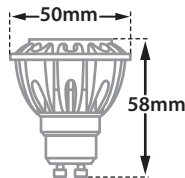

- Σποτ χωνευτό σε γυψοσανίδα
 - εσωτερικού χώρου
 - χυτό αλουμίνιου
 - με πολύ μικρό εξωτερικό στεφάνι
 - με την πηγή φωτισμού τοποθετημένη
 - βαθιά στο εσωτερικό
 - για μείωση της θάμβωσης
 - περιστροφικό
 - κινητό οριζοντίως $\pm 355^\circ$ και καθέτως $\pm 30^\circ$
 - κατάλληλο για λυχνίες τύπου MR16
 - 12volt GU5.3 ή 220-240volt GU10
-
- Recessed false ceiling spotlight
 - suitable for indoors use
 - from die cast aluminum
 - with small external trim/frame
 - lighting source is positioned
 - deep inside the body of the spot
 - for reduce of glare
 - tiltable
 - movable horizontally $\pm 355^\circ$ and vertically $\pm 30^\circ$
 - suitable for lamps type MR16
 - 12volt GU5.3 or 220-240volt GU10

42014

MR16 DICHOIC 220-240V | 50W GU10
MR16 LED LAMP GU10 | 220-240V 12W MAX

42015

MR16 DICHOIC 12V | 50W GU5.3
MR16 LED LAMP 12V | 12W MAX GU5.3

85x85 mm

75x75 mm

Tiltable

Περιστρεφόμενο
355° οριζοντίως
και $\pm 30^\circ$ καθέτως
Adjustable
355° horizontally
and $\pm 30^\circ$ vertically