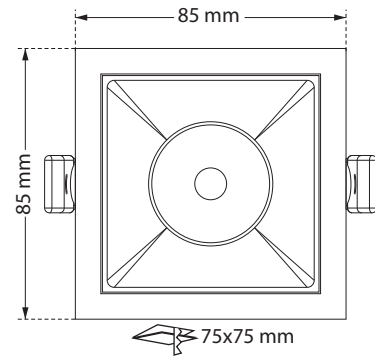

- Σποτ χωνευτό σε γυψοσανίδα
 - εσωτερικού χώρου
 - χυτό αλουμίνιου
 - με πολύ μικρό εξωτερικό στεφάνι
 - με την πηγή φωτισμού τοποθετημένη
 - βαθιά στο εσωτερικό
 - για μείωση της θάμβωσης
 - περιστροφικό
 - κινητό οριζοντίως $\pm 355^\circ$ και καθέτως $\pm 30^\circ$
 - κατάλληλο για λυχνίες τύπου MR16
 - 12volt GU5.3 ή 220-240volt GU10
-
- Recessed false ceiling spotlight
 - suitable for indoors use
 - from die cast aluminum
 - with small external trim/frame
 - lighting source is positioned
 - deep inside the body of the spot
 - for reduce of glare
 - tiltable
 - movable horizontally $\pm 355^\circ$ and vertically $\pm 30^\circ$
 - suitable for lamps type MR16
 - 12volt GU5.3 or 220-240volt GU10

42014

MR16 DICHOIC 220-240V | 50W GU10
MR16 LED LAMP GU10 | 220-240V 12W MAX

42015

MR16 DICHOIC 12V | 50W GU5.3
MR16 LED LAMP 12V | 12W MAX GU5.3

85x85 mm

75x75 mm

Tiltable

Περιστρεφόμενο
355° οριζοντίως
και $\pm 30^\circ$ καθέτως
Adjustable
355° horizontally
and $\pm 30^\circ$ vertically