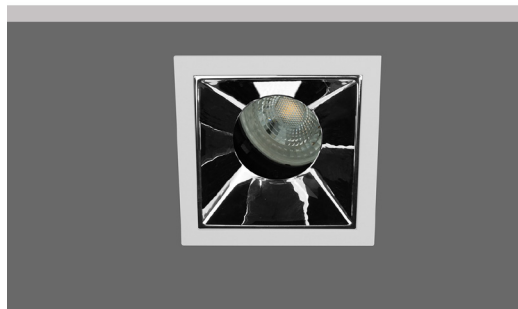

- Σποτ χωνευτό σε γυψοσανίδα
 - εσωτερικού χώρου
 - χυτό αλουμίνιου
 - με πολύ μικρό εξωτερικό στεφάνι
 - με την πηγή φωτισμού τοποθετημένη
 - βαθιά στο εσωτερικό
 - για μείωση της θάμβωσης
 - περιστροφικό
 - κινητό οριζοντίως $\pm 355^\circ$ και καθέτως $\pm 30^\circ$
 - κατάλληλο για λυχνίες τύπου MR16
 - 12volt GU5.3 ή 220-240volt GU10
-
- Recessed false ceiling spotlight
 - suitable for indoors use
 - from die cast aluminum
 - with small external trim/frame
 - lighting source is positioned
 - deep inside the body of the spot
 - for reduce of glare
 - tiltable
 - movable horizontally $\pm 355^\circ$ and vertically $\pm 30^\circ$
 - suitable for lamps type MR16
 - 12volt GU5.3 or 220-240volt GU10

42014

MR16 DICHOIC 220-240V | 50W GU10
MR16 LED LAMP GU10 | 220-240V 12W MAX

42015

MR16 DICHOIC 12V | 50W GU5.3
MR16 LED LAMP 12V | 12W MAX GU5.3

85x85 mm

75x75 mm

Tiltable

Περιστρεφόμενο
355° οριζοντίως
και $\pm 30^\circ$ καθέτως
Adjustable
355° horizontally
and $\pm 30^\circ$ vertically

Accessories upon request

Honey comb
louvreSmooth
FilterElliptical
Filter

Body

Reflector

Matt Black

Reflector

Matt White

Reflector

Bright Silver

01 02

Βαμμένα με Ηλεκτροστατική Βαφή
Painted with Electrostatic Powder

*Η τεχνολογία των LED είναι σε διαρκή εξέλιξη οπότε πριν παραγγείλετε, παρακαλούμε επιβεβαιώστε ποιο LED είναι διαθέσιμο
LED technology changes constantly forward, so before selecting / ordering the most suitable product for you,
ask for a confirmation that this is the most updated product to our list.