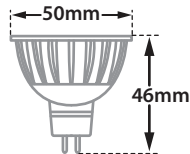

- Σποτ χωνευτό σε γυψοσανίδα
 - εσωτερικού χώρου
 - χυτό αλουμίνιου
 - με πολύ μικρό εξωτερικό στεφάνι
 - με την πηγή φωτισμού τοποθετημένη
 - βαθιά στο εσωτερικό
 - για μείωση της θάμβωσης
 - περιστροφικό
 - κινητό οριζοντίως $\pm 355^\circ$ και καθέτως $\pm 30^\circ$
 - κατάλληλο για λυχνίες τύπου MR16
 - 12volt GU5.3 ή 220-240volt GU10
-
- Recessed false ceiling spotlight
 - suitable for indoors use
 - from die cast aluminum
 - with small external trim/frame
 - lighting source is positioned
 - deep inside the body of the spot
 - for reduce of glare
 - tiltable
 - movable horizontally $\pm 355^\circ$ and vertically $\pm 30^\circ$
 - suitable for lamps type MR16
 - 12volt GU5.3 or 220-240volt GU10

42014

MR16 DICHOIC 220-240V | 50W GU10
MR16 LED LAMP GU10 | 220-240V 12W MAX

42015

MR16 DICHOIC 12V | 50W GU5.3
MR16 LED LAMP 12V | 12W MAX GU5.3

85x85 mm

75x75 mm

Tiltable

Περιστρεφόμενο
355° οριζοντίως
και $\pm 30^\circ$ καθέτως
Adjustable
355° horizontally
and $\pm 30^\circ$ vertically