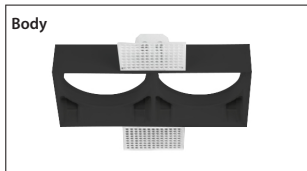

Accessories upon request

Το παραπάνω φωτιστικό προσφέρεται κατόπιν παραγγελίας με προστασία **IP44-IP54-IP65**

The above luminaire is available upon request with **IP44-IP54-IP65** protection