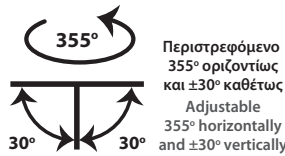

Accessories upon request

Το παραπάνω φωτιστικό προσφέρεται κατόπιν παραγγελίας με προστασία **IP44-IP54-IP65**

The above luminaire is available upon request with **IP44-IP54-IP65** protection