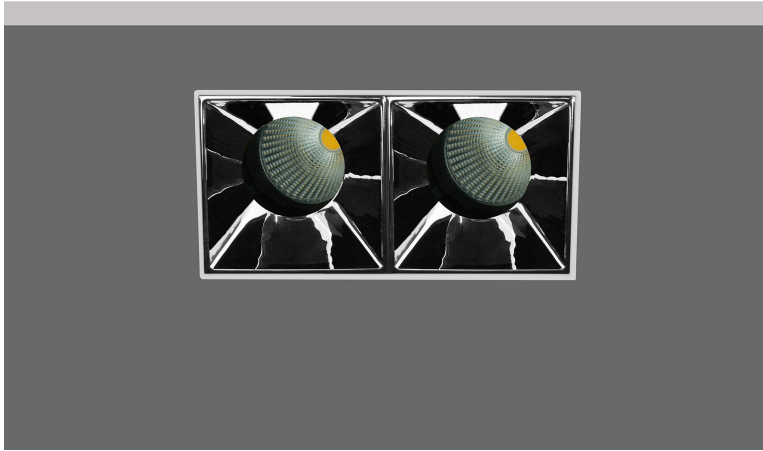

## Hide Double SQ 72 MV Chrome CL

- Διπλό σποτ led χωνευτό οροφής
- εσωτερικού χώρου
- κατασκευασμένο από χυτοπρεσσαριστό αλουμίνιο
- χωρίς εξωτερικό στεφάνι
- trimless/frameless
- κινητό οριζοντίως ±355° και καθέτως ±30°
- με ενσωματωμένα cob led
- τοποθετημένα βαθιά μέσα στο φωτιστικό
- για μείωση της θάμβωσης
- κατάλληλο για darklight φωτισμό
- ενσωματωμένα σε ψήκτρες υψηλής απόδοσης
- για την καλύτερη διαχείριση θερμότητας του led
- CRI>80+ | 3 SDCM
- κατόπιν παραγγελίας διαθέσιμο με CRI>90+ ή CRI>95+
- κατόπιν παραγγελίας διαθέσιμο με 2 SDCM
- σε θερμοκρασία χρώματος 2700-3000-4000 Kelvin
- κατόπιν παραγγελίας και σε 3500-5000-6500 Kelvin
- με ανακλαστήρες ή φακούς υψηλής απόδοσης
- με δέσμη 15°-24°-36°-48°-55°
- λειτουργεί με συνοδευτικά led driver , On/off
- ή κατόπιν παραγγελίας dimmable phase cut / Dali / 1-10volt

- Recessed double led spotlight
- for indoors use
- trimless/frameless
- from die cast aluminum
- movable horizontally ±355° and vertically ±30°
- with light sources positioned deep
- for darklight effect and reduce of glare
- with incorporated 2 cob led sources
- adjusted on a high performance heatsinks
- for best thermal management
- CRI>80+ | 3SDCM as standard
- upon request available with CRI>90+ or CRI>95+
- upon request available with 2 SDCM
- in 2700-3000-4000 Kelvin
- upon request in 3500-5000-6500 Kelvin
- with high performance reflectors or lenses
- available with 15°-24°-36°-48°-55° beam angle
- works with remote led driver on/off as standard
- available upon request dimmable phase cut/Dali/1-10volt