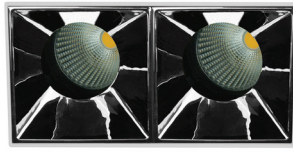

## Hide Double SQ 72 MV Chrome CL

- Διπλό σποτ led χωνευτό οροφής
- εσωτερικού χώρου
- κατασκευασμένο από χυτοπρεσσαριστό αλουμίνιο
- χωρίς εξωτερικό στεφάνι
- trimless/frameless
- κινητό οριζοντίως ±355° και καθέτως ±30°
- με ενσωματωμένα cob led
- τοποθετημένα βαθιά μέσα στο φωτιστικό
- για μείωση της θάμβωσης
- κατάλληλο για darklight φωτισμό
- ενσωματωμένα σε ψήκτρες υψηλής απόδοσης
- για την καλύτερη διαχείριση θερμότητας του led
- CRI>80+ | 3 SDCM
- κατόπιν παραγγελίας διαθέσιμο με CRI>90+ ή CRI>95+
- κατόπιν παραγγελίας διαθέσιμο με 2 SDCM
- σε θερμοκρασία χρώματος 2700-3000-4000 Kelvin
- κατόπιν παραγγελίας και σε 3500-5000-6500 Kelvin
- με ανακλαστήρες ή φακούς υψηλής απόδοσης
- με δέσμη 15°-24°-36°-48°-55°
- λειτουργεί με συνοδευτικά led driver , On/off
- ή κατόπιν παραγγελίας dimmable phase cut / Dali / 1-10volt

- Recessed double led spotlight
- for indoors use
- trimless/frameless
- from die cast aluminum
- movable horizontally ±355° and vertically ±30°
- with light sources positioned deep
- for darklight effect and reduce of glare
- with incorporated 2 cob led sources
- adjusted on a high performance heatsinks
- for best thermal management
- CRI>80+ | 3SDCM as standard
- upon request available with CRI>90+ or CRI>95+
- upon request available with 2 SDCM
- in 2700-3000-4000 Kelvin
- upon request in 3500-5000-6500 Kelvin
- with high performance reflectors or lenses
- available with 15°-24°-36°-48°-55° beam angle
- works with remote led driver on/off as standard
- available upon request dimmable phase cut/Dali/1-10volt