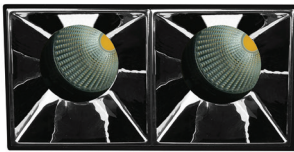

## Hide Double SQ 72 MV Chrome CL

- Διπλό σποτ led χωνευτό οροφής
- εσωτερικού χώρου
- κατασκευασμένο από χυτοπρεσσαριστό αλουμίνιο
- χωρίς εξωτερικό στεφάνι
- trimless/frameless
- κινητό οριζοντίως ±355° και καθέτως ±30°
- με ενσωματωμένα cob led
- τοποθετημένα βαθιά μέσα στο φωτιστικό
- για μείωση της θάμβωσης
- κατάλληλο για darklight φωτισμό
- ενσωματωμένα σε ψήκτρες υψηλής απόδοσης
- για την καλύτερη διαχείριση θερμότητας του led
- CRI>80+ | 3 SDCM
- κατόπιν παραγγελίας διαθέσιμο με CRI>90+ ή CRI>95+
- κατόπιν παραγγελίας διαθέσιμο με 2 SDCM
- σε θερμοκρασία χρώματος 2700-3000-4000 Kelvin
- κατόπιν παραγγελίας και σε 3500-5000-6500 Kelvin
- με ανακλαστήρες ή φακούς υψηλής απόδοσης
- με δέσμη 15°-24°-36°-48°-55°
- λειτουργεί με συνοδευτικά led driver , On/off
- ή κατόπιν παραγγελίας dimmable phase cut / Dali / 1-10volt

- Recessed double led spotlight
- for indoors use
- trimless/frameless
- from die cast aluminum
- movable horizontally ±355° and vertically ±30°
- with light sources positioned deep
- for darklight effect and reduce of glare
- with incorporated 2 cob led sources
- adjusted on a high performance heatsinks
- for best thermal management
- CRI>80+ | 3SDCM as standard
- upon request available with CRI>90+ or CRI>95+
- upon request available with 2 SDCM
- in 2700-3000-4000 Kelvin
- upon request in 3500-5000-6500 Kelvin
- with high performance reflectors or lenses
- available with 15°-24°-36°-48°-55° beam angle
- works with remote led driver on/off as standard
- available upon request dimmable phase cut/Dali/1-10volt