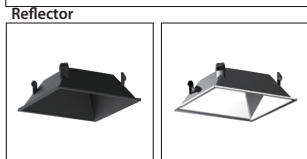

Accessories upon request

Το παραπάνω φωτιστικό προσφέρεται κατόπιν παραγγελίας με προστασία **IP44-IP54-IP65**

The above luminaire is available upon request with **IP44-IP54-IP65** protection