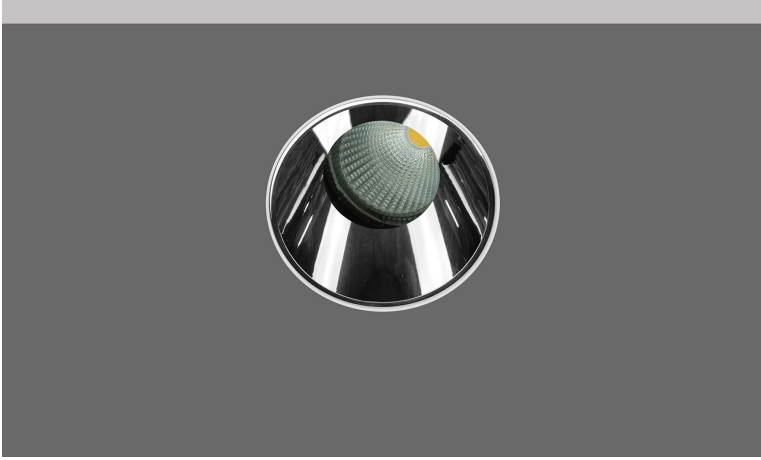

## Hide RD 72 MV Chrome CL

- Σποτ led χωνευτό οροφής
- εσωτερικού χώρου
- χωρίς εξωτερικό στεφάνι trimless/frameless
- κατασκευασμένο από χυτοπρεσσαριστό αλουμίνιο
- κινητό οριζοντίως  $\pm 355^\circ$  και καθέτως  $\pm 30^\circ$
- με ενσωματωμένο cob led
- τοποθετημένο βαθιά μέσα στο φωτιστικό
- για μείωση της θάμβωσης
- κατάλληλο για darklight φωτισμό
- ενσωματωμένο σε ψήκτρα υψηλής απόδοσης
- για την καλύτερη διαχείριση θερμότητας του led
- CRI>80+ | 3 SDCM
- κατόπιν παραγγελίας διαθέσιμο με CRI>90+ ή CRI>95+
- κατόπιν παραγγελίας διαθέσιμο με 2 SDCM
- σε θερμοκρασία χρώματος 2700-3000-4000 Kelvin
- κατόπιν παραγγελίας και σε 3500-5000-6500 Kelvin
- με ανακλαστήρα ή φακό υψηλής απόδοσης
- με δέσμη  $15^\circ-24^\circ-36^\circ-48^\circ-55^\circ$
- λειτουργεί με συνοδευτικό led driver , On/off
- ή κατόπιν παραγγελίας dimmable phase cut / Dali / 1-10volt

- Recessed led spotlight
- for indoors use
- trimless/frameless
- from die cast aluminum
- movable horizontally  $\pm 355^\circ$  and vertically  $\pm 30^\circ$
- with light source positioned deep
- for darklight effect and reduce of glare
- with incorporated 1 cob led source
- adjusted on a high performance heatsink
- for best thermal management
- CRI>80+ | 3SDCM as standard
- upon request available with CRI>90+ or CRI>95+
- upon request available with 2 SDCM
- in 2700-3000-4000 Kelvin
- upon request in 3500-5000-6500 Kelvin
- with high performance reflector or lens
- available with  $15^\circ-24^\circ-36^\circ-48^\circ-55^\circ$  beam angle
- works with remote led driver on/off as standard
- available upon request dimmable phase cut/Dali/1-10volt