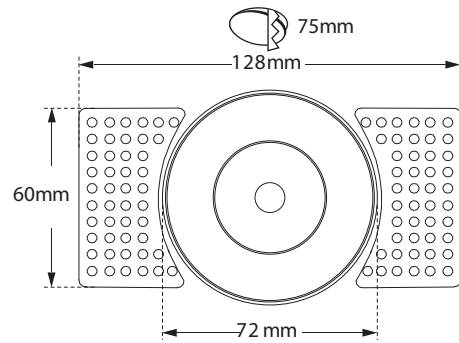

Hide RD 72 MV Chrome CL

- Σποτ led χωνευτό οροφής
- εσωτερικού χώρου
- χωρίς εξωτερικό στεφάνι trimless/frameless
- κατασκευασμένο από χυτοπρεσσαριστό αλουμίνιο
- κινητό οριζοντίως $\pm 355^\circ$ και καθέτως $\pm 30^\circ$
- με ενσωματωμένο cob led
- τοποθετημένο βαθιά μέσα στο φωτιστικό
- για μείωση της θάμβωσης
- κατάλληλο για darklight φωτισμό
- ενσωματωμένο σε ψήκτρα υψηλής απόδοσης
- για την καλύτερη διαχείριση θερμότητας του led
- CRI>80+ | 3 SDCM
- κατόπιν παραγγελίας διαθέσιμο με CRI>90+ ή CRI>95+
- κατόπιν παραγγελίας διαθέσιμο με 2 SDCM
- σε θερμοκρασία χρώματος 2700-3000-4000 Kelvin
- κατόπιν παραγγελίας και σε 3500-5000-6500 Kelvin
- με ανακλαστήρα ή φακό υψηλής απόδοσης
- με δέσμη $15^\circ-24^\circ-36^\circ-48^\circ-55^\circ$
- λειτουργεί με συνοδευτικό led driver , On/off
- ή κατόπιν παραγγελίας dimmable phase cut / Dali / 1-10volt

- Recessed led spotlight
- for indoors use
- trimless/frameless
- from die cast aluminum
- movable horizontally $\pm 355^\circ$ and vertically $\pm 30^\circ$
- with light source positioned deep
- for darklight effect and reduce of glare
- with incorporated 1 cob led source
- adjusted on a high performance heatsink
- for best thermal management
- CRI>80+ | 3SDCM as standard
- upon request available with CRI>90+ or CRI>95+
- upon request available with 2 SDCM
- in 2700-3000-4000 Kelvin
- upon request in 3500-5000-6500 Kelvin
- with high performance reflector or lens
- available with $15^\circ-24^\circ-36^\circ-48^\circ-55^\circ$ beam angle
- works with remote led driver on/off as standard
- available upon request dimmable phase cut/Dali/1-10volt

CRI>80 | Led source power and Luminous flux

Final lumen output depends on the selection of the angle beam