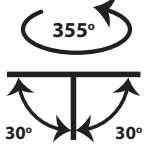

Περιστρεφόμενο
355° οριζοντίως
και $\pm 30^\circ$ καθέτως
Adjustable
355° horizontally
and $\pm 30^\circ$ vertically