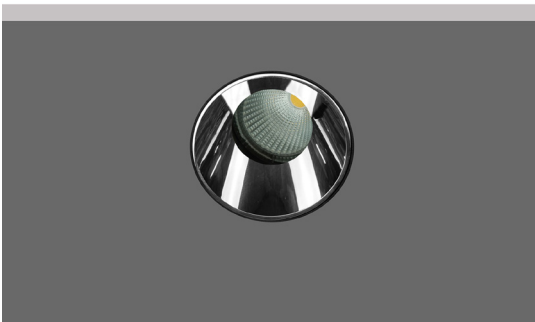

## Hide RD 72 MV Chrome CL

- Σποτ led χωνευτό οροφής
- εσωτερικού χώρου
- χωρίς εξωτερικό στεφάνι trimless/frameless
- κατασκευασμένο από χυτοπρεσσαριστό αλουμίνιο
- κινητό οριζοντίως  $\pm 355^\circ$  και καθέτως  $\pm 30^\circ$
- με ενσωματωμένο cob led
- τοποθετημένο βαθιά μέσα στο φωτιστικό
- για μείωση της θάμβωσης
- κατάλληλο για darklight φωτισμό
- ενσωματωμένο σε ψήκτρα υψηλής απόδοσης
- για την καλύτερη διαχείριση θερμότητας του led
- CRI>80+ | 3 SDCM
- κατόπιν παραγγελίας διαθέσιμο με CRI>90+ ή CRI>95+
- κατόπιν παραγγελίας διαθέσιμο με 2 SDCM
- σε θερμοκρασία χρώματος 2700-3000-4000 Kelvin
- κατόπιν παραγγελίας και σε 3500-5000-6500 Kelvin
- με ανακλαστήρα ή φακό υψηλής απόδοσης
- με δέσμη  $15^\circ-24^\circ-36^\circ-48^\circ-55^\circ$
- λειτουργεί με συνοδευτικό led driver , On/off
- ή κατόπιν παραγγελίας dimmable phase cut / Dali / 1-10volt

- Recessed led spotlight
- for indoors use
- trimless/frameless
- from die cast aluminum
- movable horizontally  $\pm 355^\circ$  and vertically  $\pm 30^\circ$
- with light source positioned deep
- for darklight effect and reduce of glare
- with incorporated 1 cob led source
- adjusted on a high performance heatsink
- for best thermal management
- CRI>80+ | 3SDCM as standard
- upon request available with CRI>90+ or CRI>95+
- upon request available with 2 SDCM
- in 2700-3000-4000 Kelvin
- upon request in 3500-5000-6500 Kelvin
- with high performance reflector or lens
- available with  $15^\circ-24^\circ-36^\circ-48^\circ-55^\circ$  beam angle
- works with remote led driver on/off as standard
- available upon request dimmable phase cut/Dali/1-10volt

## Accessories upon request

Honey comb  
louvreSmooth  
FilterElliptical  
Filter

Body

Reflector

Matt White

Bright Silver

01 02

Βαμμένα με Ηλεκτροστατική Βαφή  
Painted with Electrostatic Powder