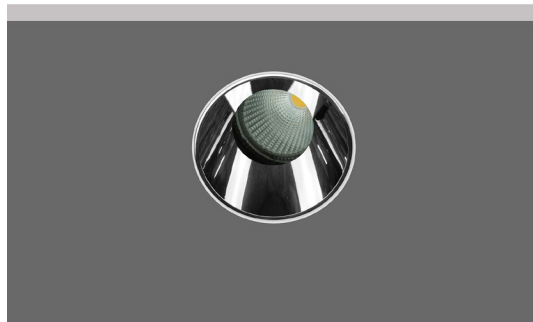

## Hide RD 72 MV Chrome CL

- Σποτ led χωνευτό οροφής
- εσωτερικού χώρου
- χωρίς εξωτερικό στεφάνι trimless/frameless
- κατασκευασμένο από χυτοπρεσσαριστό αλουμίνιο
- κινητό οριζοντίως  $\pm 355^\circ$  και καθέτως  $\pm 30^\circ$
- με ενσωματωμένο cob led
- τοποθετημένο βαθιά μέσα στο φωτιστικό
- για μείωση της θάμβωσης
- κατάλληλο για darklight φωτισμό
- ενσωματωμένο σε ψήκτρα υψηλής απόδοσης
- για την καλύτερη διαχείριση θερμότητας του led
- CRI>80+ | 3 SDCM
- κατόπιν παραγγελίας διαθέσιμο με CRI>90+ ή CRI>95+
- κατόπιν παραγγελίας διαθέσιμο με 2 SDCM
- σε θερμοκρασία χρώματος 2700-3000-4000 Kelvin
- κατόπιν παραγγελίας και σε 3500-5000-6500 Kelvin
- με ανακλαστήρα ή φακό υψηλής απόδοσης
- με δέσμη  $15^\circ-24^\circ-36^\circ-48^\circ-55^\circ$
- λειτουργεί με συνοδευτικό led driver , On/off
- ή κατόπιν παραγγελίας dimmable phase cut / Dali / 1-10volt

- Recessed led spotlight
- for indoors use
- trimless/frameless
- from die cast aluminum
- movable horizontally  $\pm 355^\circ$  and vertically  $\pm 30^\circ$
- with light source positioned deep
- for darklight effect and reduce of glare
- with incorporated 1 cob led source
- adjusted on a high performance heatsink
- for best thermal management
- CRI>80+ | 3SDCM as standard
- upon request available with CRI>90+ or CRI>95+
- upon request available with 2 SDCM
- in 2700-3000-4000 Kelvin
- upon request in 3500-5000-6500 Kelvin
- with high performance reflector or lens
- available with  $15^\circ-24^\circ-36^\circ-48^\circ-55^\circ$  beam angle
- works with remote led driver on/off as standard
- available upon request dimmable phase cut/Dali/1-10volt

## Accessories upon request

Honey comb  
louvreSmooth  
FilterElliptical  
Filter

Body

Reflector

Matt White

Bright Silver

01 02

Βαμμένα με Ηλεκτροστατική Βαφή  
Painted with Electrostatic Powder