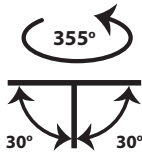

42030

MR16 DICHOIC 220-240V | 50W GU10  
MR16 LED LAMP GU10 | 220-240V 12W MAX

42031

MR16 DICHOIC 12V | 50W GU5.3  
MR16 LED LAMP 12V | 12W MAX GU5.3

∅ 72 mm    75 mm    102 mm    CE    IP20

Περιστρεφόμενο  
355° οριζοντίως  
και  $\pm 30^\circ$  καθέτως  
Adjustable  
355° horizontally  
and  $\pm 30^\circ$  vertically