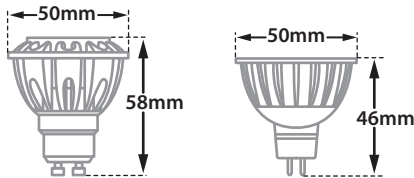

## Hide RD 72 MV Chrome RF

Retrofit Version

- Σποτ χωνευτό σε γυψοσανίδα
  - εσωτερικού χώρου
  - χυτό αλουμίνιου
  - χωρίς εξωτερικό στεφάνι
  - trimless/frameless
  - με την πηγή φωτισμού τοποθετημένη
  - βαθιά στο εσωτερικό
  - για μείωση της θάμβωσης
  - περιστροφικό
  - κινητό οριζοντίως  $\pm 355^\circ$  και καθέτως  $\pm 30^\circ$
  - κατάλληλο για λυχνίες τύπου MR16
  - 12volt GU5.3 ή 220-240volt GU10
- Recessed false ceiling spot
  - suitable for indoors use
  - from die cast aluminum
  - trimless/frameless
  - lighting source is positioned
  - deep inside the body of the spot
  - for reduce of glare
  - tiltable
  - movable horizontally  $\pm 355^\circ$  and vertically  $\pm 30^\circ$
  - suitable for lamps type MR16
  - 12volt GU5.3 or 220-240volt GU10

42030

MR16 DICHOIC 220-240V | 50W GU10  
MR16 LED LAMP GU10 | 220-240V 12W MAX

42031

MR16 DICHOIC 12V | 50W GU5.3  
MR16 LED LAMP 12V | 12W MAX GU5.3

∅ 72 mm    75 mm    102 mm    CE    IP20

Περιστρεφόμενο  
355° οριζοντίως  
και  $\pm 30^\circ$  καθέτως  
Adjustable  
355° horizontally  
and  $\pm 30^\circ$  vertically