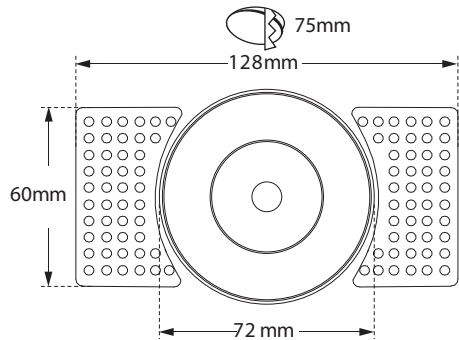

## Hide RD 72 MV Chrome RF

Retrofit Version

- Σποτ χωνευτό σε γυψοσανίδα
  - εσωτερικού χώρου
  - χυτό αλουμίνιου
  - χωρίς εξωτερικό στεφάνι
  - trimless/frameless
  - με την πηγή φωτισμού τοποθετημένη
  - βαθιά στο εσωτερικό
  - για μείωση της θάμβωσης
  - περιστροφικό
  - κινητό οριζοντίως  $\pm 355^\circ$  και καθέτως  $\pm 30^\circ$
  - κατάλληλο για λυχνίες τύπου MR16
  - 12volt GU5.3 ή 220-240volt GU10
- Recessed false ceiling spot
  - suitable for indoors use
  - from die cast aluminum
  - trimless/frameless
  - lighting source is positioned
  - deep inside the body of the spot
  - for reduce of glare
  - tiltable
  - movable horizontally  $\pm 355^\circ$  and vertically  $\pm 30^\circ$
  - suitable for lamps type MR16
  - 12volt GU5.3 or 220-240volt GU10

42030

MR16 DICHOIC 220-240V | 50W GU10  
MR16 LED LAMP GU10 | 220-240V 12W MAX

42031

MR16 DICHOIC 12V | 50W GU5.3  
MR16 LED LAMP 12V | 12W MAX GU5.3

∅ 72 mm    75 mm    102 mm    CE    IP20

Περιστρεφόμενο  
355° οριζοντίως  
και  $\pm 30^\circ$  καθέτως  
Adjustable  
355° horizontally  
and  $\pm 30^\circ$  vertically