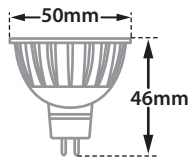

Hide RD 72 MV Chrome RF

Retrofit Version

- Σποτ χωνευτό σε γυψοσανίδα
 - εσωτερικού χώρου
 - χυτό αλουμίνιου
 - χωρίς εξωτερικό στεφάνι
 - trimless/frameless
 - με την πηγή φωτισμού τοποθετημένη
 - βαθιά στο εσωτερικό
 - για μείωση της θάμβωσης
 - περιστροφικό
 - κινητό οριζοντίως $\pm 355^\circ$ και καθέτως $\pm 30^\circ$
 - κατάλληλο για λυχνίες τύπου MR16
 - 12volt GU5.3 ή 220-240volt GU10
-
- Recessed false ceiling spot
 - suitable for indoors use
 - from die cast aluminum
 - trimless/frameless
 - lighting source is positioned
 - deep inside the body of the spot
 - for reduce of glare
 - tiltable
 - movable horizontally $\pm 355^\circ$ and vertically $\pm 30^\circ$
 - suitable for lamps type MR16
 - 12volt GU5.3 or 220-240volt GU10

42030

MR16 DICHOIC 220-240V | 50W GU10
MR16 LED LAMP GU10 | 220-240V 12W MAX

42031

MR16 DICHOIC 12V | 50W GU5.3
MR16 LED LAMP 12V | 12W MAX GU5.3

72 mm

75 mm

Περιστρεφόμενο
355° οριζοντίως
και $\pm 30^\circ$ καθέτως
Adjustable
355° horizontally
and $\pm 30^\circ$ vertically