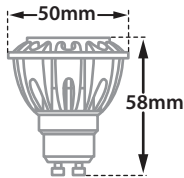

Hide RD 72 MV Chrome RF

Retrofit Version

- Σποτ χωνευτό σε γυψοσανίδα
 - εσωτερικού χώρου
 - χυτό αλουμίνιου
 - χωρίς εξωτερικό στεφάνι
 - trimless/frameless
 - με την πηγή φωτισμού τοποθετημένη
 - βαθιά στο εσωτερικό
 - για μείωση της θάμβωσης
 - περιστροφικό
 - κινητό οριζοντίως $\pm 355^\circ$ και καθέτως $\pm 30^\circ$
 - κατάλληλο για λυχνίες τύπου MR16
 - 12volt GU5.3 ή 220-240volt GU10
-
- Recessed false ceiling spot
 - suitable for indoors use
 - from die cast aluminum
 - trimless/frameless
 - lighting source is positioned
 - deep inside the body of the spot
 - for reduce of glare
 - tiltable
 - movable horizontally $\pm 355^\circ$ and vertically $\pm 30^\circ$
 - suitable for lamps type MR16
 - 12volt GU5.3 or 220-240volt GU10

42030

MR16 DICHOIC 220-240V | 50W GU10
MR16 LED LAMP GU10 | 220-240V 12W MAX

42031

MR16 DICHOIC 12V | 50W GU5.3
MR16 LED LAMP 12V | 12W MAX GU5.3

72 mm

75 mm

Περιστρεφόμενο
355° οριζοντίως
και $\pm 30^\circ$ καθέτως
Adjustable
355° horizontally
and $\pm 30^\circ$ vertically