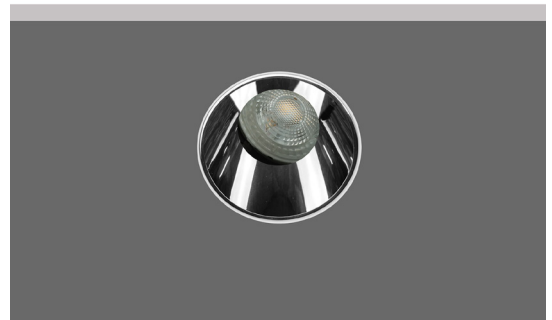

Hide RD 72 MV Chrome RF

Retrofit Version

- Σποτ χωνευτό σε γυψοσανίδα
 - εσωτερικού χώρου
 - χυτό αλουμίνιου
 - χωρίς εξωτερικό στεφάνι
 - trimless/frameless
 - με την πηγή φωτισμού τοποθετημένη
 - βαθιά στο εσωτερικό
 - για μείωση της θάμβωσης
 - περιστροφικό
 - κινητό οριζοντίως $\pm 355^\circ$ και καθέτως $\pm 30^\circ$
 - κατάλληλο για λυχνίες τύπου MR16
 - 12volt GU5.3 ή 220-240volt GU10
-
- Recessed false ceiling spot
 - suitable for indoors use
 - from die cast aluminum
 - trimless/frameless
 - lighting source is positioned
 - deep inside the body of the spot
 - for reduce of glare
 - tiltable
 - movable horizontally $\pm 355^\circ$ and vertically $\pm 30^\circ$
 - suitable for lamps type MR16
 - 12volt GU5.3 or 220-240volt GU10

42030

MR16 DICHOIC 220-240V | 50W GU10
MR16 LED LAMP GU10 | 220-240V 12W MAX

42031

MR16 DICHOIC 12V | 50W GU5.3
MR16 LED LAMP 12V | 12W MAX GU5.3

72 mm

75 mm

Περιστρεφόμενο
355° οριζοντίως
και $\pm 30^\circ$ καθέτως
Adjustable
355° horizontally
and $\pm 30^\circ$ vertically

Accessories upon request

01 02

Βαμμένα με Ηλεκτροστατική Βαφή
Painted with Electrostatic Powder

*Η τεχνολογία των LED είναι σε διαρκή εξέλιξη οπότε πριν παραγγείλετε, παρακαλούμε επιβεβαιώστε ποιο LED είναι διαθέσιμο
LED technology changes constantly forward, so before selecting / ordering the most suitable product for you,
ask for a confirmation that this is the most updated product to our list.