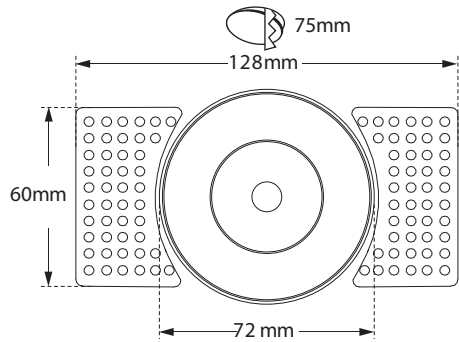

Hide RD 72 MV Chrome RF

Retrofit Version

- Σποτ χωνευτό σε γυψοσανίδα
 - εσωτερικού χώρου
 - χυτό αλουμίνιου
 - χωρίς εξωτερικό στεφάνι
 - trimless/frameless
 - με την πηγή φωτισμού τοποθετημένη
 - βαθιά στο εσωτερικό
 - για μείωση της θάμβωσης
 - περιστροφικό
 - κινητό οριζοντίως $\pm 355^\circ$ και καθέτως $\pm 30^\circ$
 - κατάλληλο για λυχνίες τύπου MR16
 - 12volt GU5.3 ή 220-240volt GU10
-
- Recessed false ceiling spot
 - suitable for indoors use
 - from die cast aluminum
 - trimless/frameless
 - lighting source is positioned
 - deep inside the body of the spot
 - for reduce of glare
 - tiltable
 - movable horizontally $\pm 355^\circ$ and vertically $\pm 30^\circ$
 - suitable for lamps type MR16
 - 12volt GU5.3 or 220-240volt GU10

42030

MR16 DICHOIC 220-240V | 50W GU10
MR16 LED LAMP GU10 | 220-240V 12W MAX

42031

MR16 DICHOIC 12V | 50W GU5.3
MR16 LED LAMP 12V | 12W MAX GU5.3

72 mm

75 mm

Περιστρεφόμενο
355° οριζοντίως
και $\pm 30^\circ$ καθέτως
Adjustable
355° horizontally
and $\pm 30^\circ$ vertically