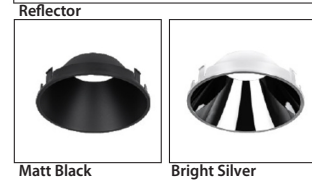

Accessories upon request

01 02

Βαμμένα με Ηλεκτροστατική Βαφή
Painted with Electrostatic Powder

*Η τεχνολογία των LED είναι σε διαρκή εξέλιξη οπότε πριν παραγγείλετε, παρακαλούμε επιβεβαιώστε ποιο LED είναι διαθέσιμο
LED technology changes constantly forward, so before selecting / ordering the most suitable product for you,
ask for a confirmation that this is the most updated product to our list.

■ warm 2700 Kelvin ■ warm white 3000 Kelvin ■ neutral white 4000 Kelvin