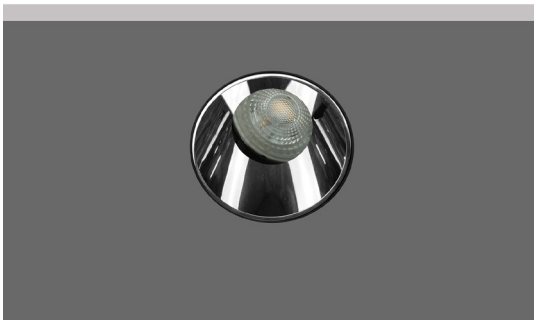

Hide RD 72 MV Chrome RF

Retrofit Version

- Σποτ χωνευτό σε γυψοσανίδα
 - εσωτερικού χώρου
 - χυτό αλουμίνιου
 - χωρίς εξωτερικό στεφάνι
 - trimless/frameless
 - με την πηγή φωτισμού τοποθετημένη
 - βαθιά στο εσωτερικό
 - για μείωση της θάμβωσης
 - περιστροφικό
 - κινητό οριζοντίως $\pm 355^\circ$ και καθέτως $\pm 30^\circ$
 - κατάλληλο για λυχνίες τύπου MR16
 - 12volt GU5.3 ή 220-240volt GU10
-
- Recessed false ceiling spot
 - suitable for indoors use
 - from die cast aluminum
 - trimless/frameless
 - lighting source is positioned
 - deep inside the body of the spot
 - for reduce of glare
 - tiltable
 - movable horizontally $\pm 355^\circ$ and vertically $\pm 30^\circ$
 - suitable for lamps type MR16
 - 12volt GU5.3 or 220-240volt GU10

42030

MR16 DICHOIC 220-240V | 50W GU10
MR16 LED LAMP GU10 | 220-240V 12W MAX

42031

MR16 DICHOIC 12V | 50W GU5.3
MR16 LED LAMP 12V | 12W MAX GU5.3

72 mm

75 mm

Περιστρεφόμενο
355° οριζοντίως
και $\pm 30^\circ$ καθέτως
Adjustable
355° horizontally
and $\pm 30^\circ$ vertically

Accessories upon request

01 02

Βαμμένα με Ηλεκτροστατική Βαφή
Painted with Electrostatic Powder

*Η τεχνολογία των LED είναι σε διαρκή εξέλιξη οπότε πριν παραγγείλετε, παρακαλούμε επιβεβαιώστε ποιο LED είναι διαθέσιμο
LED technology changes constantly forward, so before selecting / ordering the most suitable product for you,
ask for a confirmation that this is the most updated product to our list.