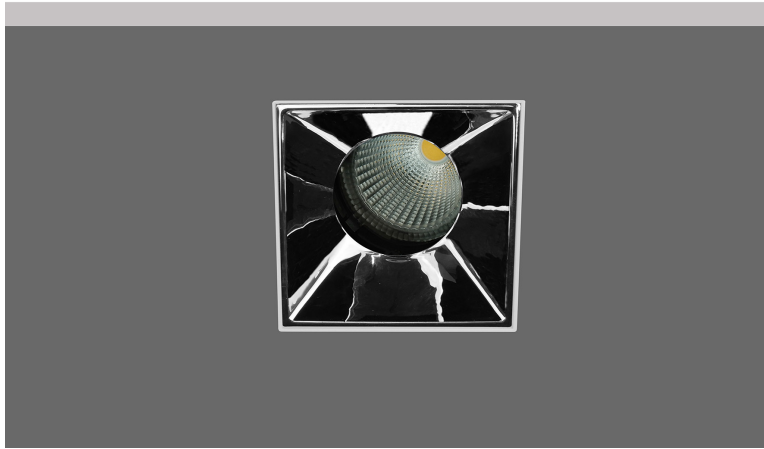

## Hide SQ 72 MV Chrome CL

- Σποτ led χωνευτό οροφής
- εσωτερικού χώρου
- κατασκευασμένο από χυτοπρεσσαριστό αλουμίνιο
- χωρίς εξωτερικό στεφάνι
- trimless/frameless
- κινητό οριζοντίως  $\pm 355^\circ$  και καθέτως  $\pm 30^\circ$
- με ενσωματωμένο cob led
- τοποθετημένο βαθιά μέσα στο φωτιστικό
- για μείωση της θάμβωσης
- κατάλληλο για darklight φωτισμό
- ενσωματωμένο σε ψήκτρα υψηλής απόδοσης
- για την καλύτερη διαχείριση θερμότητας του led
- CRI>80+ | 3 SDCM
- κατόπιν παραγγελίας διαθέσιμο με CRI>90+ ή CRI>95+
- κατόπιν παραγγελίας διαθέσιμο με 2 SDCM
- σε θερμοκρασία χρώματος 2700-3000-4000 Kelvin
- κατόπιν παραγγελίας και σε 3500-5000-6500 Kelvin
- με ανακλαστήρα ή φακό υψηλής απόδοσης
- με δέσμη  $15^\circ-24^\circ-36^\circ-48^\circ-55^\circ$
- λειτουργεί με συνοδευτικό led driver , On/off
- ή κατόπιν παραγγελίας dimmable phase cut / Dali / 1-10volt

- Recessed led spotlight
- for indoors use
- trimless/frameless
- from die cast aluminum
- movable horizontally  $\pm 355^\circ$  and vertically  $\pm 30^\circ$
- with light source positioned deep
- for darklight effect and reduce of glare
- with incorporated 1 cob led source
- adjusted on a high performance heatsink
- for best thermal management
- CRI>80+ | 3SDCM as standard
- upon request available with CRI>90+ or CRI>95+
- upon request available with 2 SDCM
- in 2700-3000-4000 Kelvin
- upon request in 3500-5000-6500 Kelvin
- with high performance reflector or lens
- available with  $15^\circ-24^\circ-36^\circ-48^\circ-55^\circ$  beam angle
- works with remote led driver on/off as standard
- available upon request dimmable phase cut/Dali/1-10volt