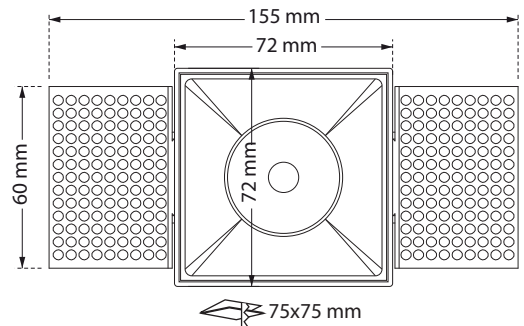

Hide SQ 72 MV Chrome CL

- Σποτ led χωνευτό οροφής
- εσωτερικού χώρου
- κατασκευασμένο από χυτοπρεσσαριστό αλουμίνιο
- χωρίς εξωτερικό στεφάνι
- trimless/frameless
- κινητό οριζοντίως $\pm 355^\circ$ και καθέτως $\pm 30^\circ$
- με ενσωματωμένο cob led
- τοποθετημένο βαθιά μέσα στο φωτιστικό
- για μείωση της θάμβωσης
- κατάλληλο για darklight φωτισμό
- ενσωματωμένο σε ψήκτρα υψηλής απόδοσης
- για την καλύτερη διαχείριση θερμότητας του led
- CRI>80+ | 3 SDCM
- κατόπιν παραγγελίας διαθέσιμο με CRI>90+ ή CRI>95+
- κατόπιν παραγγελίας διαθέσιμο με 2 SDCM
- σε θερμοκρασία χρώματος 2700-3000-4000 Kelvin
- κατόπιν παραγγελίας και σε 3500-5000-6500 Kelvin
- με ανακλαστήρα ή φακό υψηλής απόδοσης
- με δέσμη $15^\circ-24^\circ-36^\circ-48^\circ-55^\circ$
- λειτουργεί με συνοδευτικό led driver , On/off
- ή κατόπιν παραγγελίας dimmable phase cut / Dali / 1-10volt

- Recessed led spotlight
- for indoors use
- trimless/frameless
- from die cast aluminum
- movable horizontally $\pm 355^\circ$ and vertically $\pm 30^\circ$
- with light source positioned deep
- for darklight effect and reduce of glare
- with incorporated 1 cob led source
- adjusted on a high performance heatsink
- for best thermal management
- CRI>80+ | 3SDCM as standard
- upon request available with CRI>90+ or CRI>95+
- upon request available with 2 SDCM
- in 2700-3000-4000 Kelvin
- upon request in 3500-5000-6500 Kelvin
- with high performance reflector or lens
- available with $15^\circ-24^\circ-36^\circ-48^\circ-55^\circ$ beam angle
- works with remote led driver on/off as standard
- available upon request dimmable phase cut/Dali/1-10volt

CRI>80 | Led source power and Luminous flux

Final lumen output depends on the selection of the angle beam