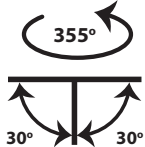

Περιστρεφόμενο
355° οριζοντίως
και $\pm 30^\circ$ καθέτως
Adjustable
355° horizontally
and $\pm 30^\circ$ vertically