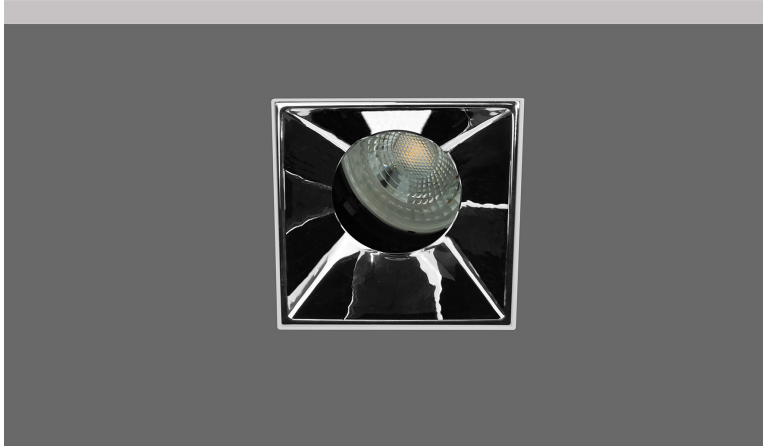

# Hide SQ 72 MV Chrome RF

Retrofit Version

- Σποτ χωνευτό σε γυψοσανίδα
  - εσωτερικού χώρου
  - χυτό αλουμίνιου
  - χωρίς εξωτερικό στεφάνι
  - trimless/frameless
  - με την πηγή φωτισμού τοποθετημένη
  - βαθιά στο εσωτερικό
  - για μείωση της θάμβωσης
  - περιστροφικό
  - κινητό οριζοντίως ±355° και καθέτως ±30°
  - κατάλληλο για λυχνίες τύπου MR16
  - 12volt GU5.3 ή 220-240volt GU10
- 
- Recessed false ceiling spotlight
  - suitable for indoors use
  - from die cast aluminum
  - trimless/frameless
  - lighting source is positioned
  - deep inside the body of the spot
  - for reduce of glare
  - tiltable
  - movable horizontally ±355° and vertically ±30°
  - suitable for lamps type MR16
  - 12volt GU5.3 or 220-240volt GU10