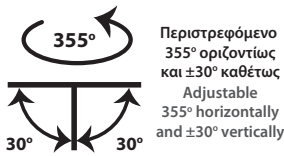

1. Σποτ χωνευτό σε γυψοσανίδα
   - εσωτερικού χώρου
   - χυτό αλουμίνιου
   - χωρίς εξωτερικό στεφάνι
   - trimless/frameless
   - με την πηγή φωτισμού τοποθετημένη
   - βαθιά στο εσωτερικό
   - για μείωση της θάμβωσης
   - περιστροφικό
   - κινητό οριζοντίως ±355° και καθέτως ±30°
   - κατάλληλο για λυχνίες τύπου MR16
   - 12volt GU5.3 ή 220-240volt GU10
3. Recessed false ceiling spotlight
   - suitable for indoors use
   - from die cast aluminum
   - trimless/frameless
   - lighting source is positioned
   - deep inside the body of the spot
   - for reduce of glare
   - tiltable
   - movable horizontally ±355° and vertically ±30°
   - suitable for lamps type MR16
   - 12volt GU5.3 or 220-240volt GU10

42038

MR16 DICHOIC 220-240V | 50W GU10
MR16 LED LAMP GU10 | 220-240V 12W MAX

42039

MR16 DICHOIC 12V | 50W GU5.3
MR16 LED LAMP 12V | 12W MAX GU5.3