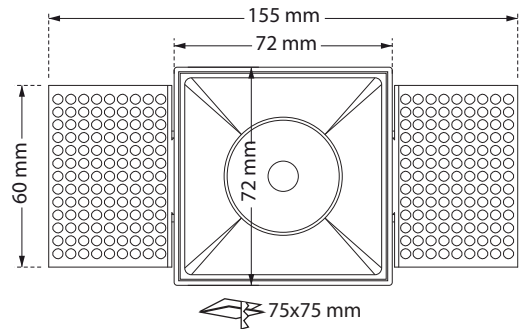

Hide SQ 72 MV Chrome RF

Retrofit Version

1. Σποτ χωνευτό σε γυψοσανίδα
   - εσωτερικού χώρου
   - χυτό αλουμίνιου
   - χωρίς εξωτερικό στεφάνι
   - trimless/frameless
   - με την πηγή φωτισμού τοποθετημένη
   - βαθιά στο εσωτερικό
   - για μείωση της θάμβωσης
   - περιστροφικό
   - κινητό οριζοντίως ±355° και καθέτως ±30°
   - κατάλληλο για λυχνίες τύπου MR16
   - 12volt GU5.3 ή 220-240volt GU10
3. Recessed false ceiling spotlight
   - suitable for indoors use
   - from die cast aluminum
   - trimless/frameless
   - lighting source is positioned
   - deep inside the body of the spot
   - for reduce of glare
   - tiltable
   - movable horizontally ±355° and vertically ±30°
   - suitable for lamps type MR16
   - 12volt GU5.3 or 220-240volt GU10

42038

MR16 DICHOIC 220-240V | 50W GU10
MR16 LED LAMP GU10 | 220-240V 12W MAX

42039

MR16 DICHOIC 12V | 50W GU5.3
MR16 LED LAMP 12V | 12W MAX GU5.3

Accessories upon request