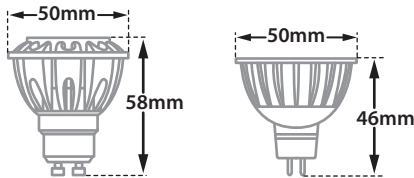

Hide SQ 72 MV Chrome RF

Retrofit Version

1. Σποτ χωνευτό σε γυψοσανίδα
   - εσωτερικού χώρου
   - χυτό αλουμίνιου
   - χωρίς εξωτερικό στεφάνι
   - trimless/frameless
   - με την πηγή φωτισμού τοποθετημένη
   - βαθιά στο εσωτερικό
   - για μείωση της θάμβωσης
   - περιστροφικό
   - κινητό οριζοντίως ±355° και καθέτως ±30°
   - κατάλληλο για λυχνίες τύπου MR16
   - 12volt GU5.3 ή 220-240volt GU10
3. Recessed false ceiling spotlight
   - suitable for indoors use
   - from die cast aluminum
   - trimless/frameless
   - lighting source is positioned
   - deep inside the body of the spot
   - for reduce of glare
   - tiltable
   - movable horizontally ±355° and vertically ±30°
   - suitable for lamps type MR16
   - 12volt GU5.3 or 220-240volt GU10

42038

MR16 DICHOIC 220-240V | 50W GU10
MR16 LED LAMP GU10 | 220-240V 12W MAX

42039

MR16 DICHOIC 12V | 50W GU5.3
MR16 LED LAMP 12V | 12W MAX GU5.3

Accessories upon request