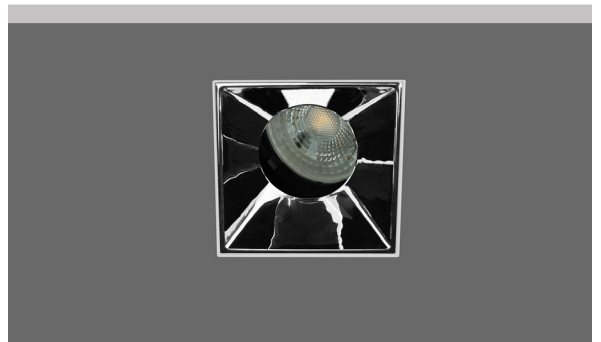

Hide SQ 72 MV Chrome RF

Retrofit Version

- Σποτ χωνευτό σε γυψοσανίδα
 - εσωτερικού χώρου
 - χυτό αλουμίνιου
 - χωρίς εξωτερικό στεφάνι
 - trimless/frameless
 - με την πηγή φωτισμού τοποθετημένη
 - βαθιά στο εσωτερικό
 - για μείωση της θάμβωσης
 - περιστροφικό
 - κινητό οριζοντίως ±355° και καθέτως ±30°
 - κατάλληλο για λυχνίες τύπου MR16
 - 12volt GU5.3 ή 220-240volt GU10
-
- Recessed false ceiling spotlight
 - suitable for indoors use
 - from die cast aluminum
 - trimless/frameless
 - lighting source is positioned
 - deep inside the body of the spot
 - for reduce of glare
 - tiltable
 - movable horizontally ±355° and vertically ±30°
 - suitable for lamps type MR16
 - 12volt GU5.3 or 220-240volt GU10

Accessories upon request

Honey comb
louvre

Smooth
Filter

Elliptical
Filter

Body

Matt White

Bright Silver

01 02

Βαμμένα με Ηλεκτροστατική Βαφή
Painted with Electrostatic Powder

*Η τεχνολογία των LED είναι σε διαρκή εξέλιξη οπότε πριν παραγγείλετε, παρακαλούμε επιβεβαιώστε ποιο LED είναι διαθέσιμο
LED technology changes constantly forward, so before selecting / ordering the most suitable product for you,
ask for a confirmation that this is the most updated product to our list.