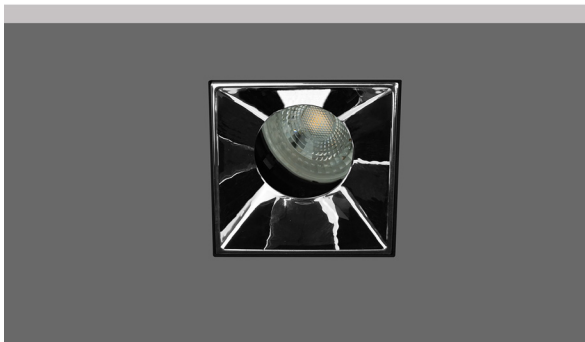

Hide SQ 72 MV Chrome RF

Retrofit Version

- Σποτ χωνευτό σε γυψοσανίδα
 - εσωτερικού χώρου
 - χυτό αλουμίνιου
 - χωρίς εξωτερικό στεφάνι
 - trimless/frameless
 - με την πηγή φωτισμού τοποθετημένη
 - βαθιά στο εσωτερικό
 - για μείωση της θάμβωσης
 - περιστροφικό
 - κινητό οριζοντίως ±355° και καθέτως ±30°
 - κατάλληλο για λυχνίες τύπου MR16
 - 12volt GU5.3 ή 220-240volt GU10
-
- Recessed false ceiling spotlight
 - suitable for indoors use
 - from die cast aluminum
 - trimless/frameless
 - lighting source is positioned
 - deep inside the body of the spot
 - for reduce of glare
 - tiltable
 - movable horizontally ±355° and vertically ±30°
 - suitable for lamps type MR16
 - 12volt GU5.3 or 220-240volt GU10

Accessories upon request

Honey comb
louvre

Smooth
Filter

Elliptical
Filter

Body

Matt White

Bright Silver

01 02

Βαμμένα με Ηλεκτροστατική Βαφή
Painted with Electrostatic Powder

*Η τεχνολογία των LED είναι σε διαρκή εξέλιξη οπότε πριν παραγγείλετε, παρακαλούμε επιβεβαιώστε ποιο LED είναι διαθέσιμο
LED technology changes constantly forward, so before selecting / ordering the most suitable product for you,
ask for a confirmation that this is the most updated product to our list.