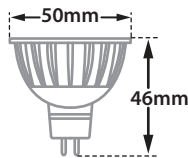

Hide SQ 72 MV Chrome RF

Retrofit Version

- Σποτ χωνευτό σε γυψοσανίδα
 - εσωτερικού χώρου
 - χυτό αλουμίνιου
 - χωρίς εξωτερικό στεφάνι
 - trimless/frameless
 - με την πηγή φωτισμού τοποθετημένη
 - βαθιά στο εσωτερικό
 - για μείωση της θάμβωσης
 - περιστροφικό
 - κινητό οριζοντίως ±355° και καθέτως ±30°
 - κατάλληλο για λυχνίες τύπου MR16
 - 12volt GU5.3 ή 220-240volt GU10
-
- Recessed false ceiling spotlight
 - suitable for indoors use
 - from die cast aluminum
 - trimless/frameless
 - lighting source is positioned
 - deep inside the body of the spot
 - for reduce of glare
 - tiltable
 - movable horizontally ±355° and vertically ±30°
 - suitable for lamps type MR16
 - 12volt GU5.3 or 220-240volt GU10

42038

MR16 DICHOIC 220-240V | 50W GU10
MR16 LED LAMP GU10 | 220-240V 12W MAX

42039

MR16 DICHOIC 12V | 50W GU5.3
MR16 LED LAMP 12V | 12W MAX GU5.3

72x72 mm

75x75 mm

Περιστρεφόμενο
355° οριζοντίως
και ±30° καθέτως
Adjustable
355° horizontally
and ±30° vertically