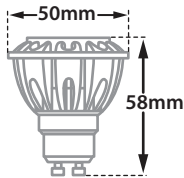

Hide SQ 72 MV Chrome RF

Retrofit Version

- Σποτ χωνευτό σε γυψοσανίδα
 - εσωτερικού χώρου
 - χυτό αλουμίνιου
 - χωρίς εξωτερικό στεφάνι
 - trimless/frameless
 - με την πηγή φωτισμού τοποθετημένη
 - βαθιά στο εσωτερικό
 - για μείωση της θάμβωσης
 - περιστροφικό
 - κινητό οριζοντίως ±355° και καθέτως ±30°
 - κατάλληλο για λυχνίες τύπου MR16
 - 12volt GU5.3 ή 220-240volt GU10
-
- Recessed false ceiling spotlight
 - suitable for indoors use
 - from die cast aluminum
 - trimless/frameless
 - lighting source is positioned
 - deep inside the body of the spot
 - for reduce of glare
 - tiltable
 - movable horizontally ±355° and vertically ±30°
 - suitable for lamps type MR16
 - 12volt GU5.3 or 220-240volt GU10

42038

MR16 DICHOIC 220-240V | 50W GU10
MR16 LED LAMP GU10 | 220-240V 12W MAX

42039

MR16 DICHOIC 12V | 50W GU5.3
MR16 LED LAMP 12V | 12W MAX GU5.3

72x72 mm

75x75 mm

Περιστρεφόμενο
355° οριζοντίως
και ±30° καθέτως
Adjustable
355° horizontally
and ±30° vertically