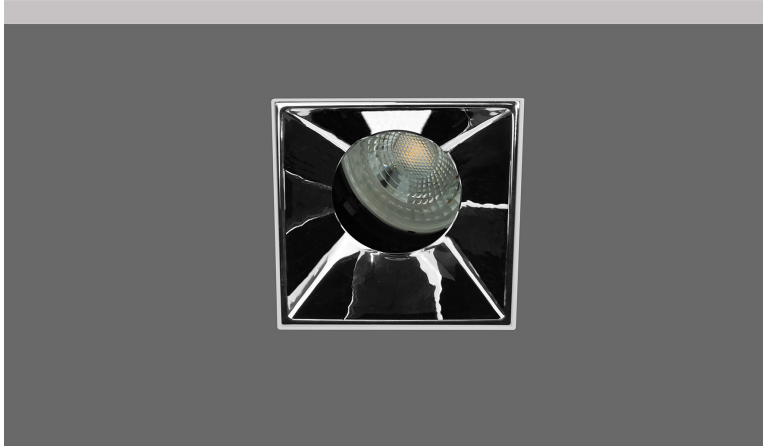

Hide SQ 72 MV Chrome RF

Retrofit Version

- Σποτ χωνευτό σε γυψοσανίδα
 - εσωτερικού χώρου
 - χυτό αλουμίνιου
 - χωρίς εξωτερικό στεφάνι
 - trimless/frameless
 - με την πηγή φωτισμού τοποθετημένη
 - βαθιά στο εσωτερικό
 - για μείωση της θάμβωσης
 - περιστροφικό
 - κινητό οριζοντίως ±355° και καθέτως ±30°
 - κατάλληλο για λυχνίες τύπου MR16
 - 12volt GU5.3 ή 220-240volt GU10
-
- Recessed false ceiling spotlight
 - suitable for indoors use
 - from die cast aluminum
 - trimless/frameless
 - lighting source is positioned
 - deep inside the body of the spot
 - for reduce of glare
 - tiltable
 - movable horizontally ±355° and vertically ±30°
 - suitable for lamps type MR16
 - 12volt GU5.3 or 220-240volt GU10

42038

MR16 DICHOIC 220-240V | 50W GU10
MR16 LED LAMP GU10 | 220-240V 12W MAX

42039

MR16 DICHOIC 12V | 50W GU5.3
MR16 LED LAMP 12V | 12W MAX GU5.3

72x72 mm

75x75 mm

Περιστρεφόμενο
355° οριζοντίως
και ±30° καθέτως
Adjustable
355° horizontally
and ±30° vertically

Accessories upon request

Honey comb
louvre

Smooth
Filter

Elliptical
Filter

Body

Matt White

Bright Silver

01 02