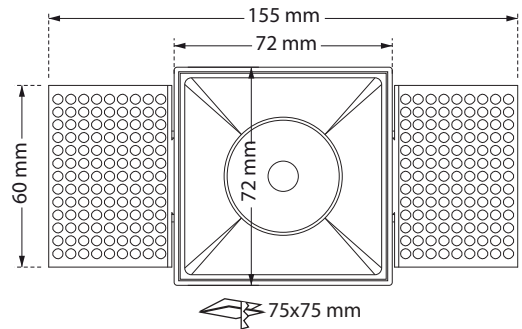

Hide SQ 72 MV Chrome RF

Retrofit Version

- Σποτ χωνευτό σε γυψοσανίδα
 - εσωτερικού χώρου
 - χυτό αλουμίνιου
 - χωρίς εξωτερικό στεφάνι
 - trimless/frameless
 - με την πηγή φωτισμού τοποθετημένη
 - βαθιά στο εσωτερικό
 - για μείωση της θάμβωσης
 - περιστροφικό
 - κινητό οριζοντίως ±355° και καθέτως ±30°
 - κατάλληλο για λυχνίες τύπου MR16
 - 12volt GU5.3 ή 220-240volt GU10
-
- Recessed false ceiling spotlight
 - suitable for indoors use
 - from die cast aluminum
 - trimless/frameless
 - lighting source is positioned
 - deep inside the body of the spot
 - for reduce of glare
 - tiltable
 - movable horizontally ±355° and vertically ±30°
 - suitable for lamps type MR16
 - 12volt GU5.3 or 220-240volt GU10

42038

MR16 DICHOIC 220-240V | 50W GU10
MR16 LED LAMP GU10 | 220-240V 12W MAX

42039

MR16 DICHOIC 12V | 50W GU5.3
MR16 LED LAMP 12V | 12W MAX GU5.3

72x72 mm

75x75 mm

Περιστρεφόμενο
355° οριζοντίως
και ±30° καθέτως
Adjustable
355° horizontally
and ±30° vertically