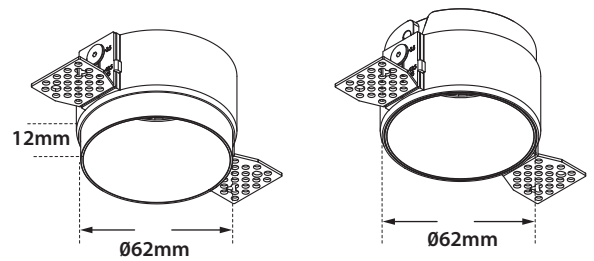

# Hide Step 62 FD RF

- Σποτ led χωνευτό οροφής
- εσωτερικού χώρου
- frameless/trimless
- αλουμινίου
- βαμμένο ηλεκτροστατικά
- σταθερό
- κατάλληλο για darklight φωτισμό
- κατάλληλο για λυχνίες τύπου MR16
- 12volt GU5.3 ή 230-240volt GU10
- κατόπιν παραγγελίας προσφέρεται με προστατευτικό
- υάλινο προφυλακτήρα tempered διάφανο ή ματ

- Recessed led spotlight
- for indoors use
- from die cast aluminum
- frameless/trimless
- fixed
- suitable for darklight effect
- suitable for lamps type MR16
- 12volt GU5.3 or 230-240volt GU10
- upon request available with tempered glass
- transparent or mat

- 42054** DICHROIC 220-240V 50W GU10
- 42055** LED LAMP MR16 GU10 220-240V 3-8W
- 42056** DICHROIC 12V 50W GU5.3

Ø 62 mm    66 mm    85 mm    CE    P20