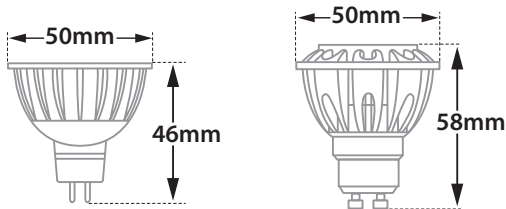

# Hide Step 62 FD RF

- Σποτ led χωνευτό οροφής
- εσωτερικού χώρου
- frameless/trimless
- αλουμινίου
- βαμμένο ηλεκτροστατικά
- σταθερό
- κατάλληλο για darklight φωτισμό
- κατάλληλο για λυχνίες τύπου MR16
- 12volt GU5.3 ή 230-240volt GU10
- κατόπιν παραγγελίας προσφέρεται με προστατευτικό
- υάλινο προφυλακτήρα tempered διάφανο ή ματ

- Recessed led spotlight
- for indoors use
- from die cast aluminum
- frameless/trimless
- fixed
- suitable for darklight effect
- suitable for lamps type MR16
- 12volt GU5.3 or 230-240volt GU10
- upon request available with tempered glass
- transparent or mat

- 42054** DICHROIC 220-240V 50W GU10
- 42055** LED LAMP MR16 GU10 220-240V 3-8W
- 42056** DICHROIC 12V 50W GU5.3

Ø 62 mm    66 mm    85 mm    CE    P20