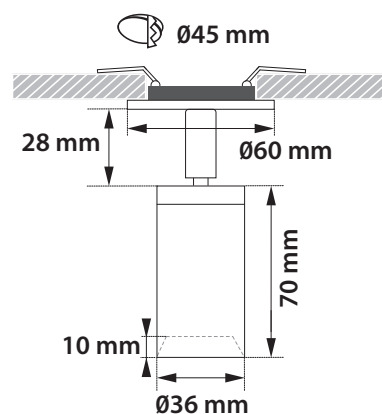

## Mini Gemini 36 CL

- Σποτ led εσωτερικού χώρου
  - χωνευτό ψευδοροφής
  - χυτό αλουμινίου
  - βαμμένο με ηλεκτροστατική βαφή
  - περιστρεφόμενος οριζοντίως 355° και καθέτως ±90°
  - με ενσωματωμένο 1 LED ισχύος
  - τοποθετημένο βαθιά στο εσωτερικό του σώματος
  - για μείωση της θάμβωσης
  - ενσωματωμένο σε ψήκτρα υψηλής απόδοσης
  - για την καλύτερη διαχείριση θερμότητας του led
  - CRI>90 | 3 SDCM
  - σε θερμοκρασία χρώματος 3000-4000 Kelvin
  - κατόπιν παραγγελίας και σε 2700-3500-5000-6500 Kelvin
  - με φακό ή ανακλαστήρα υψηλής απόδοσης
  - με δέσμη 15°-25°-40°-60°
  - λειτουργεί με εξωτερικό συνοδευτικό led driver on/off
  - ή κατόπιν παραγγελίας dimmable phase cut/ Dali/1-10volt
- Indoor recessed led spotlight
  - from die cast aluminum
  - painted with electrostatic powder
  - rotatable horizontally 355° and head tilttable 0-90°
  - with incorporated 1 led source
  - positioned deep inside the body
  - for reduce of glare
  - adjusted on a high performance heatsink
  - for best thermal management of led source
  - CRI>90 | 3SDCM as standard
  - upon request available with 2 SDCM
  - in 3000-4000 Kelvin
  - upon request in 2700-3500-5000-6500 Kelvin
  - with high performance lens or reflector
  - available with 15°-25°-40°-60° beam angle
  - works remote/external led driver on/off
  - or upon request dimmable phase cut/1-10v/Dali

## CRI&gt;90 | Power and Luminous flux

Final lumen output depends on the selection of the angle beam

25966		1.0W   350ma   3000-4000 KELVIN   70 - 75 LUMEN	
25967		1.5W   500ma   3000-4000 KELVIN   95-100 LUMEN	
25968		2.0W   700ma   3000-4000 KELVIN   130-140 LUMEN	
25969		5.0W   350ma   3000-4000 KELVIN   290-310 LUMEN	

Ø 36mm

45mm

↕ 70mm

CE