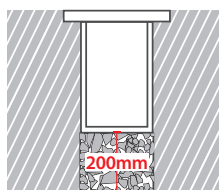

GLASS (8mm)

CE IP67

ΔΙΑΣΤΑΣΕΙΣ ΦΩΤΙΣΤΙΚΩΝ DIMENSIONS OF LUMINAIRES				ΔΙΑΣΤΑΣΕΙΣ ΒΑΣΕΩΝ ΕΔΑΦΟΥΣ DIMENSIONS OF GROUND BASES		ΔΙΑΣΤΑΣΕΙΣ ΟΠΗΣ OPENING DIMENSIONS		
DIM	CODE	A	B	C	D	LENGTH	WIDTH	DEPTH
1	30719	406mm	315mm	391mm	406mm	419mm	80mm	125mm
2	30720	702mm	611mm	687mm	702mm	715mm	80mm	125mm
3	30721	1002mm	911mm	987mm	1002mm	1015mm	80mm	125mm
4	30722	1302mm	1211mm	1287mm	1302mm	1315mm	80mm	125mm

**i** \*upon request available at length 1545mm

## ΔΙΑΣΤΑΣΕΙΣ ΦΩΤΙΣΤΙΚΟΥ / LUMINAIRE DIMENSIONS

## ΔΙΑΣΤΑΣΕΙΣ ΒΑΣΗΣ ΕΔΑΦΟΥΣ / GROUND BASE DIMENSIONS

With pre-connected IP68  
male and female fis for fast connection

**ΠΡΟΣΟΧΗ:** Σε όλα τα φωτιστικά σώματα χωνευτά δαπέδου κατά την εγκατάσταση θα πρέπει να δημιουργείτε τουλάχιστον 20cm βάθος οπής αποστράγγισης, γεμάτη χαλίκι, για την αποφυγή στάσιμων υδάτων ή να χρησιμοποιείτε για τον ίδιο λόγο αγωγούς αποχέτευσης. Χρησιμοποιείτε μόνο καλώδια τύπου H07RN, άλλου είδους καλώδια μπορεί να μην εξασφαλίζουν βαθμό στεγανότητας IP67 ή IP68.