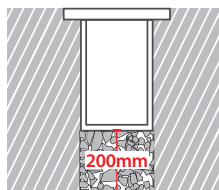

GLASS (8mm)

CE IP67

Beam angle	Factor
10°	0.86
15°	0.97
24°	0.96
28°	1.00
32°	0.86
41°	0.91
48°	0.89
63°	0.88
15°x35°	0.93
22°x37°	0.82

ΔΙΑΣΤΑΣΕΙΣ ΦΩΤΙΣΤΙΚΩΝ DIMENSIONS OF LUMINAIRES				ΔΙΑΣΤΑΣΕΙΣ ΒΑΣΕΩΝ ΕΔΑΦΟΥΣ DIMENSIONS OF GROUND BASES		ΔΙΑΣΤΑΣΕΙΣ ΟΠΗΣ OPENING DIMENSIONS		
DIM	CODE	A	B	C	D	LENGTH	WIDTH	DEPTH
1	30715	406mm	315mm	391mm	406mm	419mm	80mm	125mm
2	30716	702mm	611mm	687mm	702mm	715mm	80mm	125mm
3	30717	1002mm	911mm	987mm	1002mm	1015mm	80mm	125mm
4	30718	1302mm	1211mm	1287mm	1302mm	1315mm	80mm	125mm

i *upon request available at length 1545mm

ΔΙΑΣΤΑΣΕΙΣ ΦΩΤΙΣΤΙΚΟΥ / LUMINAIRE DIMENSIONS

ΔΙΑΣΤΑΣΕΙΣ ΒΑΣΗΣ ΕΔΑΦΟΥΣ / GROUND BASE DIMENSIONS

With pre-connected IP68
male and female fis for fast connection

ΠΡΟΣΟΧΗ: Σε όλα τα φωτιστικά σώματα χωνευτά δαπέδου κατά την εγκατάσταση θα πρέπει να δημιουργείτε τουλάχιστον 20cm βάθος οπής αποστράγγισης, γεμάτη χαλίκι, για την αποφυγή στάσιμων υδάτων ή να χρησιμοποιείτε για τον ίδιο λόγο αγωγούς αποχέτευσης. Χρησιμοποιείτε μόνο καλώδια τύπου H07RN, άλλου είδους καλώδια μπορεί να μην εξασφαλίζουν βαθμό στεγανότητας IP67 ή IP68.

WARNING: In all ground buried lighting fittings installation, at least 20cm depth drain hole filled by gravel must be made to prevent flooding, or for same reason use draining water pipes. Use H07RN cables only as other types of cables may not be conformed to assure the IP67 or IP 68 rating.