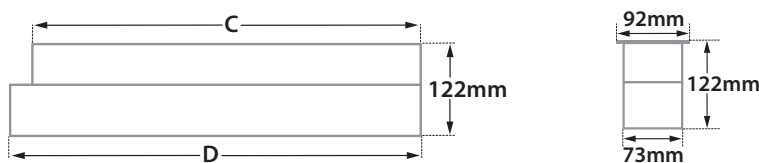

CRI>80 | Power & Luminous Flux at 28°

For information regarding other beam angles use the table factors for lumen output

30715		14.0W 7x2.0W	220-240V	3000-4000 KELVIN	1156-1245 LUMEN	DIM (1)			
30716		28.0W 14x2.0W	220-240V	3000-4000 KELVIN	2311-2489 LUMEN	DIM (2)			
30717		42.0W 21x2.0W	220-240V	3000-4000 KELVIN	3467-3734 LUMEN	DIM (3)			
30718		56.0W 28x2.0W	220-240V	3000-4000 KELVIN	4622-4979 LUMEN	DIM (4)			

GLASS (8mm)

CE IP67

Beam angle	Factor
10°	0.86
15°	0.97
24°	0.96
28°	1.00
32°	0.86
41°	0.91
48°	0.89
63°	0.88
15°x35°	0.93
22°x37°	0.82

ΔΙΑΣΤΑΣΕΙΣ ΦΩΤΙΣΤΙΚΩΝ DIMENSIONS OF LUMINAIRES				ΔΙΑΣΤΑΣΕΙΣ ΒΑΣΕΩΝ ΕΔΑΦΟΥΣ DIMENSIONS OF GROUND BASES		ΔΙΑΣΤΑΣΕΙΣ ΟΠΗΣ OPENING DIMENSIONS		
DIM	CODE	A	B	C	D	LENGTH	WIDTH	DEPTH
1	30715	406mm	315mm	391mm	406mm	419mm	80mm	125mm
2	30716	702mm	611mm	687mm	702mm	715mm	80mm	125mm
3	30717	1002mm	911mm	987mm	1002mm	1015mm	80mm	125mm
4	30718	1302mm	1211mm	1287mm	1302mm	1315mm	80mm	125mm

i *upon request available at length 1545mm

ΔΙΑΣΤΑΣΕΙΣ ΦΩΤΙΣΤΙΚΟΥ / LUMINAIRE DIMENSIONS

ΔΙΑΣΤΑΣΕΙΣ ΒΑΣΗΣ ΕΔΑΦΟΥΣ / GROUND BASE DIMENSIONS

With pre-connected IP68
male and female fis for fast connection

ΠΡΟΣΟΧΗ: Σε όλα τα φωτιστικά σώματα χωνευτά δαπέδου κατά την εγκατάσταση θα πρέπει να δημιουργείτε τουλάχιστον 20cm βάθος οπής αποστράγγισης, γεμάτη χαλίκι, για την αποφυγή στάσιμων υδάτων ή να χρησιμοποιείτε για τον ίδιο λόγο αγωγούς αποχέτευσης. Χρησιμοποιείτε μόνο καλώδια τύπου H07RN, άλλου είδους καλώδια μπορεί να μην εξασφαλίζουν βαθμό στεγανότητας IP67 ή IP68.