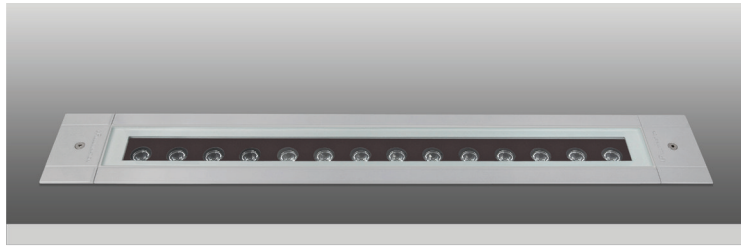

Terra Line Led 10

- Linear inground recessed waterproof led luminaire suitable for outdoors use
- made from extruded anodized aluminum body
- painted with polyester powder suitable for external use with ground base from aluminum
- with heavy duty protective glass 8mm thick
- with incorporated high power led smd
- adjusted on high performance linear heatsink for best heat management
- CRI>80 | 3 SDCM as standard
- upon request available with CRI>90
- In 3000 - 4000 KELVIN
- also available upon request in 2700-3500-5000-6500 Kelvin
- with lenses of symmetrical beam angle 10°-15°-24°-28°-32°-41°-48°-63°
- or with lenses of elliptical beam angle 15°x35°, 22°x37°
- works with built in led driver, on/off as standard
- upon request dimmable phase cut/Dali/1-10v
- with silicone gaskets and stainless-steel screws
- with 1 or 2 brass nickel plated cable glands IP68 for input and output of power supply cables
- offered with pre-fitted neoprene cable
- with male and female fis fast connection with IP68 protection

i *upon request available at length 1545mm

ΔΙΑΣΤΑΣΕΙΣ ΦΩΤΙΣΤΙΚΟΥ / LUMINAIRE DIMENSIONS

ΔΙΑΣΤΑΣΕΙΣ ΒΑΣΗΣ ΕΔΑΦΟΥΣ / GROUND BASE DIMENSIONS

With pre-connected IP68
male and female fis for fast connection

ΠΡΟΣΟΧΗ: Σε όλα τα φωτιστικά σώματα χωνευτά δαπέδου κατά την εγκατάσταση θα πρέπει να δημιουργείτε τουλάχιστον 20cm βάθος οπής αποστράγγισης, γεμάτη χαλίκι, για την αποφυγή στάσιμων υδάτων ή να χρησιμοποιείτε για τον ίδιο λόγο αγωγούς αποχέτευσης. Χρησιμοποιείτε μόνο καλώδια τύπου H07RN, άλλου είδους καλώδια μπορεί να μην εξασφαλίζουν βαθμό στεγανότητας IP67 ή IP68.