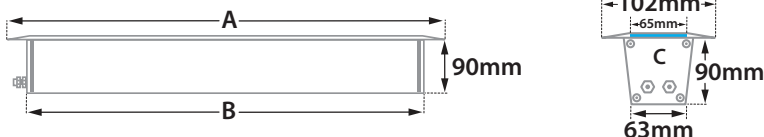

GLASS (8mm)

CE IP67

Beam angle	Factor
10°	0.86
15°	0.97
24°	0.96
28°	1.00
32°	0.86
41°	0.91
48°	0.89
63°	0.88
15°x35°	0.93
22°x37°	0.82

ΔΙΑΣΤΑΣΕΙΣ ΦΩΤΙΣΤΙΚΩΝ DIMENSIONS OF LUMINAIRES				ΔΙΑΣΤΑΣΕΙΣ ΒΑΣΕΩΝ ΕΔΑΦΟΥΣ DIMENSIONS OF GROUND BASES		ΔΙΑΣΤΑΣΕΙΣ ΟΠΗΣ OPENING DIMENSIONS		
DIM	CODE	A	B	C	D	LENGTH	WIDTH	DEPTH
1	30715	406mm	315mm	391mm	406mm	419mm	80mm	125mm
2	30716	702mm	611mm	687mm	702mm	715mm	80mm	125mm
3	30717	1002mm	911mm	987mm	1002mm	1015mm	80mm	125mm
4	30718	1302mm	1211mm	1287mm	1302mm	1315mm	80mm	125mm

i *upon request available at length 1545mm

ΔΙΑΣΤΑΣΕΙΣ ΦΩΤΙΣΤΙΚΟΥ / LUMINAIRE DIMENSIONS

ΔΙΑΣΤΑΣΕΙΣ ΒΑΣΗΣ ΕΔΑΦΟΥΣ / GROUND BASE DIMENSIONS

With pre-connected IP68
male and female fis for fast connection

ΠΡΟΣΟΧΗ: Σε όλα τα φωτιστικά σώματα χωνευτά δαπέδου κατά την εγκατάσταση θα πρέπει να δημιουργείτε τουλάχιστον 20cm βάθος οπής αποστράγγισης, γεμάτη χαλίκι, για την αποφυγή στάσιμων υδάτων ή να χρησιμοποιείτε για τον ίδιο λόγο αγωγούς αποχέτευσης. Χρησιμοποιείτε μόνο καλώδια τύπου H07RN, άλλου είδους καλώδια μπορεί να μην εξασφαλίζουν βαθμό στεγανότητας IP67 ή IP68.