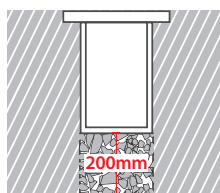

GLASS (8mm)

ΔΙΑΣΤΑΣΕΙΣ ΦΩΤΙΣΤΙΚΩΝ DIMENSIONS OF LUMINAIRES				ΔΙΑΣΤΑΣΕΙΣ ΒΑΣΕΩΝ ΕΔΑΦΟΥΣ DIMENSIONS OF GROUND BASES		ΔΙΑΣΤΑΣΕΙΣ ΟΠΗΣ OPENING DIMENSIONS		
DIM	CODE	A	B	C	D	LENGTH	WIDTH	DEPTH
1	30691	349mm	319mm	342mm	426mm	439mm	100mm	95mm
2	30692	645mm	615mm	648mm	732mm	745mm	100mm	95mm
3	30693	945mm	915mm	978mm	1062mm	1075mm	100mm	95mm
4	30694	1245mm	1215mm	1278mm	1362mm	1375mm	100mm	95mm

i *upon request available at length 1545mm

ΔΙΑΣΤΑΣΕΙΣ ΦΩΤΙΣΤΙΚΟΥ / LUMINAIRE DIMENSIONS

ΔΙΑΣΤΑΣΕΙΣ ΒΑΣΗΣ ΕΔΑΦΟΥΣ / GROUND BASE DIMENSIONS

With pre-connected IP68 male and female fis for fast connection

ΠΡΟΣΟΧΗ: Σε όλα τα φωτιστικά σώματα κωνευτά δαπέδου κατά την εγκατάσταση θα πρέπει να δημιουργείτε τουλάχιστον 20cm βάθος οπής αποστράγγισης, γεμάτη χαλίκι, για την αποφυγή στάσιμων υδάτων ή να χρησιμοποιείτε για τον ίδιο λόγο αγωγούς αποχέτευσης. Χρησιμοποιείτε μόνο καλώδια τύπου H07RN, άλλου είδους καλώδια μπορεί να μην εξασφαλίζουν βαθμό στεγανότητας IP67 ή IP68.

WARNING: In all ground buried lighting fittings installation, at least 20cm depth drain hole filled by gravel must be made to prevent flooding, or for same reason use draining water pipes. Use H07RN cables only as other types of cables may not be conformed to assure the IP67 or IP 68 rating.