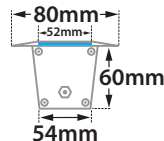

GLASS (8mm)

ΔΙΑΣΤΑΣΕΙΣ ΦΩΤΙΣΤΙΚΩΝ DIMENSIONS OF LUMINAIRES				ΔΙΑΣΤΑΣΕΙΣ ΒΑΣΕΩΝ ΕΔΑΦΟΥΣ DIMENSIONS OF GROUND BASES		ΔΙΑΣΤΑΣΕΙΣ ΟΠΗΣ OPENING DIMENSIONS		
DIM	CODE	A	B	C	D	LENGTH	WIDTH	DEPTH
1	30691	349mm	319mm	342mm	426mm	439mm	100mm	95mm
2	30692	645mm	615mm	648mm	732mm	745mm	100mm	95mm
3	30693	945mm	915mm	978mm	1062mm	1075mm	100mm	95mm
4	30694	1245mm	1215mm	1278mm	1362mm	1375mm	100mm	95mm

i *upon request available at length 1545mm

ΔΙΑΣΤΑΣΕΙΣ ΦΩΤΙΣΤΙΚΟΥ / LUMINAIRE DIMENSIONS

ΔΙΑΣΤΑΣΕΙΣ ΒΑΣΗΣ ΕΔΑΦΟΥΣ / GROUND BASE DIMENSIONS

With pre-connected IP68 male and female fis for fast connection

ΠΡΟΣΟΧΗ: Σε όλα τα φωτιστικά σώματα κωνευτά δαπέδου κατά την εγκατάσταση θα πρέπει να δημιουργείτε τουλάχιστον 20cm βάθος οπής αποστράγγισης, γεμάτη χαλίκι, για την αποφυγή στάσιμων υδάτων ή να χρησιμοποιείτε για τον ίδιο λόγο αγωγούς αποχέτευσης. Χρησιμοποιείτε μόνο καλώδια τύπου H07RN, άλλου είδους καλώδια μπορεί να μην εξασφαλίζουν βαθμό στεγανότητας IP67 ή IP68.