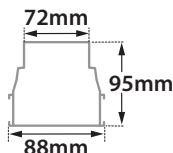

GLASS (8mm)

ΔΙΑΣΤΑΣΕΙΣ ΦΩΤΙΣΤΙΚΩΝ DIMENSIONS OF LUMINAIRES				ΔΙΑΣΤΑΣΕΙΣ ΒΑΣΕΩΝ ΕΔΑΦΟΥΣ DIMENSIONS OF GROUND BASES		ΔΙΑΣΤΑΣΕΙΣ ΟΠΗΣ OPENING DIMENSIONS		
DIM	CODE	A	B	C	D	LENGTH	WIDTH	DEPTH
1	30691	349mm	319mm	342mm	426mm	439mm	100mm	95mm
2	30692	645mm	615mm	648mm	732mm	745mm	100mm	95mm
3	30693	945mm	915mm	978mm	1062mm	1075mm	100mm	95mm
4	30694	1245mm	1215mm	1278mm	1362mm	1375mm	100mm	95mm

i *upon request available at length 1545mm

ΔΙΑΣΤΑΣΕΙΣ ΦΩΤΙΣΤΙΚΟΥ / LUMINAIRE DIMENSIONS

ΔΙΑΣΤΑΣΕΙΣ ΒΑΣΗΣ ΕΔΑΦΟΥΣ / GROUND BASE DIMENSIONS

With pre-connected IP68 male and female fis for fast connection

ΠΡΟΣΟΧΗ: Σε όλα τα φωτιστικά σώματα κωνευτά δαπέδου κατά την εγκατάσταση θα πρέπει να δημιουργείτε τουλάχιστον 20cm βάθος οπής αποστράγγισης, γεμάτη χαλίκι, για την αποφυγή στάσιμων υδάτων ή να χρησιμοποιείτε για τον ίδιο λόγο αγωγούς αποχέτευσης. Χρησιμοποιείτε μόνο καλώδια τύπου H07RN, άλλου είδους καλώδια μπορεί να μην εξασφαλίζουν βαθμό στεγανότητας IP67 ή IP68.