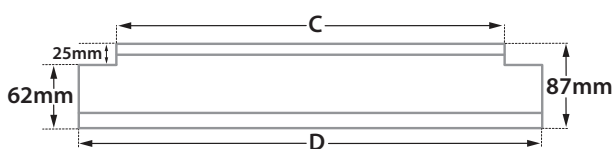

GLASS (8mm)

ΔΙΑΣΤΑΣΕΙΣ ΦΩΤΙΣΤΙΚΩΝ DIMENSIONS OF LUMINAIRES				ΔΙΑΣΤΑΣΕΙΣ ΒΑΣΕΩΝ ΕΔΑΦΟΥΣ DIMENSIONS OF GROUND BASES		ΔΙΑΣΤΑΣΕΙΣ ΟΠΗΣ OPENING DIMENSIONS		
DIM	CODE	A	B	C	D	LENGTH	WIDTH	DEPTH
1	30691	349mm	319mm	342mm	426mm	439mm	100mm	95mm
2	30692	645mm	615mm	648mm	732mm	745mm	100mm	95mm
3	30693	945mm	915mm	978mm	1062mm	1075mm	100mm	95mm
4	30694	1245mm	1215mm	1278mm	1362mm	1375mm	100mm	95mm

i *upon request available at length 1545mm

ΔΙΑΣΤΑΣΕΙΣ ΦΩΤΙΣΤΙΚΟΥ / LUMINAIRE DIMENSIONS

ΔΙΑΣΤΑΣΕΙΣ ΒΑΣΗΣ ΕΔΑΦΟΥΣ / GROUND BASE DIMENSIONS

With pre-connected IP68 male and female fis for fast connection

ΠΡΟΣΟΧΗ: Σε όλα τα φωτιστικά σώματα κωνευτά δαπέδου κατά την εγκατάσταση θα πρέπει να δημιουργείτε τουλάχιστον 20cm βάθος οπής αποστράγγισης, γεμάτη χαλίκι, για την αποφυγή στάσιμων υδάτων ή να χρησιμοποιείτε για τον ίδιο λόγο αγωγούς αποχέτευσης. Χρησιμοποιείτε μόνο καλώδια τύπου H07RN, άλλου είδους καλώδια μπορεί να μην εξασφαλίζουν βαθμό στεγανότητας IP67 ή IP68.