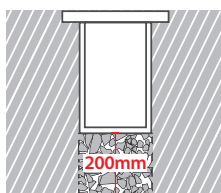

GLASS (8mm)

CE IP67

ΔΙΑΣΤΑΣΕΙΣ ΦΩΤΙΣΤΙΚΩΝ DIMENSIONS OF LUMINAIRES				ΔΙΑΣΤΑΣΕΙΣ ΒΑΣΕΩΝ ΕΔΑΦΟΥΣ DIMENSIONS OF GROUND BASES		ΔΙΑΣΤΑΣΕΙΣ ΟΠΗΣ OPENING DIMENSIONS		
DIM	CODE	A	B	C	D	LENGTH	WIDTH	DEPTH
1	30678	349mm	319mm	342mm	426mm	439mm	100mm	110mm
2	30679	645mm	615mm	648mm	732mm	745mm	100mm	110mm
3	30680	945mm	915mm	978mm	1062mm	1075mm	100mm	110mm
4	30681	1245mm	1215mm	1278mm	1362mm	1375mm	100mm	110mm

**i** \*upon request available at length 1545mm

## ΔΙΑΣΤΑΣΕΙΣ ΦΩΤΙΣΤΙΚΟΥ / LUMINAIRE DIMENSIONS

## ΔΙΑΣΤΑΣΕΙΣ ΒΑΣΗΣ ΕΔΑΦΟΥΣ / GROUND BASE DIMENSIONS

5339 IP68 RATED MULTI-WAY CONNECTOR BOX  
ΣΤΕΓΑΝΟ ΚΟΥΤΙ ΔΙΑΚΛΑΔΩΣΗΣ

With pre-connected IP68  
male and female fis for fast connection

**ΠΡΟΣΟΧΗ:** Σε όλα τα φωτιστικά σώματα κωνευτά δαπέδου κατά την εγκατάσταση θα πρέπει να δημιουργείτε τουλάχιστον 20cm βάθος οπής αποστράγγισης, γεμάτη χαλίκι, για την αποφυγή στάσιμων υδάτων ή να χρησιμοποιείτε για τον ίδιο λόγο αγωγούς αποχέτευσης. Χρησιμοποιείτε μόνο καλώδια τύπου H07RN, άλλου είδους καλώδια μπορεί να μην εξασφαλίζουν βαθμό στεγανότητας IP67 ή IP68.