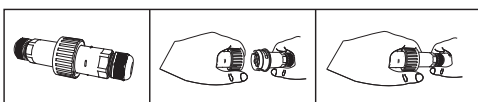

## ΔΙΑΣΤΑΣΕΙΣ ΦΩΤΙΣΤΙΚΟΥ / LUMINAIRE DIMENSIONS

## ΔΙΑΣΤΑΣΕΙΣ ΒΑΣΗΣ ΕΔΑΦΟΥΣ / GROUND BASE DIMENSIONS

5339 IP68 RATED MULTI-WAY CONNECTOR BOX  
ΣΤΕΓΑΝΟ ΚΟΥΤΙ ΔΙΑΚΛΑΔΩΣΗΣ

With pre-connected IP68  
male and female fis for fast connection

**ΠΡΟΣΟΧΗ:** Σε όλα τα φωτιστικά σώματα κωνευτά δαπέδου κατά την εγκατάσταση θα πρέπει να δημιουργείτε τουλάχιστον 20cm βάθος οπής αποστράγγισης, γεμάτη χαλίκι, για την αποφυγή στάσιμων υδάτων ή να χρησιμοποιείτε για τον ίδιο λόγο αγωγούς αποχέτευσης. Χρησιμοποιείτε μόνο καλώδια τύπου H07RN, άλλου είδους καλώδια μπορεί να μην εξασφαλίζουν βαθμό στεγανότητας IP67 ή IP68.

**WARNING:** In all ground buried lighting fittings installation, at least 20cm depth drain hole filled by gravel must be made to prevent flooding, or for same reason use draining water pipes. Use H07RN cables only as other types of cables may not be conformed to assure the IP67 or IP 68 rating.