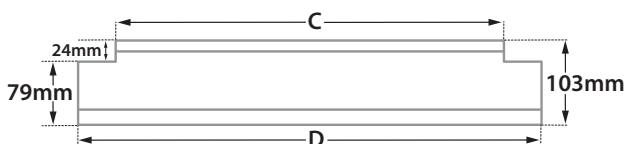

GLASS (8mm)

CE IP67

ΔΙΑΣΤΑΣΕΙΣ ΦΩΤΙΣΤΙΚΩΝ DIMENSIONS OF LUMINAIRES				ΔΙΑΣΤΑΣΕΙΣ ΒΑΣΕΩΝ ΕΔΑΦΟΥΣ DIMENSIONS OF GROUND BASES		ΔΙΑΣΤΑΣΕΙΣ ΟΠΗΣ OPENING DIMENSIONS		
DIM	CODE	A	B	C	D	LENGTH	WIDTH	DEPTH
1	30678	349mm	319mm	342mm	426mm	439mm	100mm	110mm
2	30679	645mm	615mm	648mm	732mm	745mm	100mm	110mm
3	30680	945mm	915mm	978mm	1062mm	1075mm	100mm	110mm
4	30681	1245mm	1215mm	1278mm	1362mm	1375mm	100mm	110mm

**i** \*upon request available at length 1545mm

## ΔΙΑΣΤΑΣΕΙΣ ΦΩΤΙΣΤΙΚΟΥ / LUMINAIRE DIMENSIONS

## ΔΙΑΣΤΑΣΕΙΣ ΒΑΣΗΣ ΕΔΑΦΟΥΣ / GROUND BASE DIMENSIONS

5339 IP68 RATED MULTI-WAY CONNECTOR BOX  
ΣΤΕΓΑΝΟ ΚΟΥΤΙ ΔΙΑΚΛΑΔΩΣΗΣ

With pre-connected IP68  
male and female fis for fast connection

**ΠΡΟΣΟΧΗ:** Σε όλα τα φωτιστικά σώματα κωνευτά δαπέδου κατά την εγκατάσταση θα πρέπει να δημιουργείτε τουλάχιστον 20cm βάθος οπής αποστράγγισης, γεμάτη χαλίκι, για την αποφυγή στάσιμων υδάτων ή να χρησιμοποιείτε για τον ίδιο λόγο αγωγούς αποχέτευσης. Χρησιμοποιείτε μόνο καλώδια τύπου H07RN, άλλου είδους καλώδια μπορεί να μην εξασφαλίζουν βαθμό στεγανότητας IP67 ή IP68.