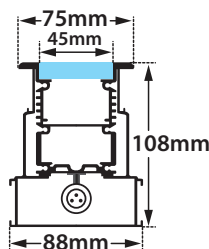

GLASS (8mm)

CE IP67

ΔΙΑΣΤΑΣΕΙΣ ΦΩΤΙΣΤΙΚΩΝ DIMENSIONS OF LUMINAIRES				ΔΙΑΣΤΑΣΕΙΣ ΒΑΣΕΩΝ ΕΔΑΦΟΥΣ DIMENSIONS OF GROUND BASES		ΔΙΑΣΤΑΣΕΙΣ ΟΠΗΣ OPENING DIMENSIONS		
DIM	CODE	A	B	C	D	LENGTH	WIDTH	DEPTH
1	30678	349mm	319mm	342mm	426mm	439mm	100mm	110mm
2	30679	645mm	615mm	648mm	732mm	745mm	100mm	110mm
3	30680	945mm	915mm	978mm	1062mm	1075mm	100mm	110mm
4	30681	1245mm	1215mm	1278mm	1362mm	1375mm	100mm	110mm

**i** \*upon request available at length 1545mm

## ΔΙΑΣΤΑΣΕΙΣ ΦΩΤΙΣΤΙΚΟΥ / LUMINAIRE DIMENSIONS

## ΔΙΑΣΤΑΣΕΙΣ ΒΑΣΗΣ ΕΔΑΦΟΥΣ / GROUND BASE DIMENSIONS

5339 IP68 RATED MULTI-WAY CONNECTOR BOX  
ΣΤΕΓΑΝΟ ΚΟΥΤΙ ΔΙΑΚΛΑΔΩΣΗΣ

With pre-connected IP68  
male and female fis for fast connection

**ΠΡΟΣΟΧΗ:** Σε όλα τα φωτιστικά σώματα κωνευτά δαπέδου κατά την εγκατάσταση θα πρέπει να δημιουργείτε τουλάχιστον 20cm βάθος οπής αποστράγγισης, γεμάτη χαλίκι, για την αποφυγή στάσιμων υδάτων ή να χρησιμοποιείτε για τον ίδιο λόγο αγωγούς αποχέτευσης. Χρησιμοποιείτε μόνο καλώδια τύπου H07RN, άλλου είδους καλώδια μπορεί να μην εξασφαλίζουν βαθμό στεγανότητας IP67 ή IP68.