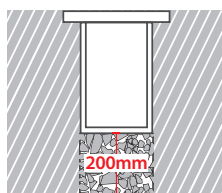

GLASS (8mm)

CE IP67

ΔΙΑΣΤΑΣΕΙΣ ΦΩΤΙΣΤΙΚΩΝ DIMENSIONS OF LUMINAIRES				ΔΙΑΣΤΑΣΕΙΣ ΒΑΣΕΩΝ ΕΔΑΦΟΥΣ DIMENSIONS OF GROUND BASES		ΔΙΑΣΤΑΣΕΙΣ ΟΠΗΣ OPENING DIMENSIONS		
DIM	CODE	A	B	C	D	LENGTH	WIDTH	DEPTH
1	30682	349mm	319mm	342mm	426mm	439mm	100mm	110mm
2	30683	645mm	615mm	648mm	732mm	745mm	100mm	110mm
3	30684	945mm	915mm	978mm	1062mm	1075mm	100mm	110mm
4	30685	1245mm	1215mm	1278mm	1362mm	1375mm	100mm	110mm

**i** \*upon request available at length 1545mm

## ΔΙΑΣΤΑΣΕΙΣ ΦΩΤΙΣΤΙΚΟΥ / LUMINAIRE DIMENSIONS

## ΔΙΑΣΤΑΣΕΙΣ ΒΑΣΗΣ ΕΔΑΦΟΥΣ / GROUND BASE DIMENSIONS

With pre-connected IP68 male and female fis for fast connection

5339 IP68 RATED MULTI-WAY CONNECTOR BOX  
ΣΤΕΓΑΝΟ ΚΟΥΤΙ ΔΙΑΚΛΑΔΩΣΗΣ

**ΠΡΟΣΟΧΗ:** Σε όλα τα φωτιστικά σώματα κωνευτά δαπέδου κατά την εγκατάσταση θα πρέπει να δημιουργείτε τουλάχιστον 20cm βάθος οπής αποστράγγισης, γεμάτη χαλίκι, για την αποφυγή στάσιμων υδάτων ή να χρησιμοποιείτε για τον ίδιο λόγο αγωγούς αποχέτευσης. Χρησιμοποιείτε μόνο καλώδια τύπου H07RN, άλλου είδους καλώδια μπορεί να μην εξασφαλίζουν βαθμό στεγανότητας IP67 ή IP68.