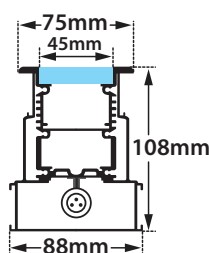

GLASS (8mm)

CE IP67

ΔΙΑΣΤΑΣΕΙΣ ΦΩΤΙΣΤΙΚΩΝ DIMENSIONS OF LUMINAIRES				ΔΙΑΣΤΑΣΕΙΣ ΒΑΣΕΩΝ ΕΔΑΦΟΥΣ DIMENSIONS OF GROUND BASES		ΔΙΑΣΤΑΣΕΙΣ ΟΠΗΣ OPENING DIMENSIONS		
DIM	CODE	A	B	C	D	LENGTH	WIDTH	DEPTH
1	30682	349mm	319mm	342mm	426mm	439mm	100mm	110mm
2	30683	645mm	615mm	648mm	732mm	745mm	100mm	110mm
3	30684	945mm	915mm	978mm	1062mm	1075mm	100mm	110mm
4	30685	1245mm	1215mm	1278mm	1362mm	1375mm	100mm	110mm

**i** \*upon request available at length 1545mm

## ΔΙΑΣΤΑΣΕΙΣ ΦΩΤΙΣΤΙΚΟΥ / LUMINAIRE DIMENSIONS

## ΔΙΑΣΤΑΣΕΙΣ ΒΑΣΗΣ ΕΔΑΦΟΥΣ / GROUND BASE DIMENSIONS

With pre-connected IP68 male and female fis for fast connection

5339 IP68 RATED MULTI-WAY CONNECTOR BOX  
ΣΤΕΓΑΝΟ ΚΟΥΤΙ ΔΙΑΚΛΑΔΩΣΗΣ

**ΠΡΟΣΟΧΗ:** Σε όλα τα φωτιστικά σώματα κωνευτά δαπέδου κατά την εγκατάσταση θα πρέπει να δημιουργείτε τουλάχιστον 20cm βάθος οπής αποστράγγισης, γεμάτη χαλίκι, για την αποφυγή στάσιμων υδάτων ή να χρησιμοποιείτε για τον ίδιο λόγο αγωγούς αποχέτευσης. Χρησιμοποιείτε μόνο καλώδια τύπου H07RN, άλλου είδους καλώδια μπορεί να μην εξασφαλίζουν βαθμό στεγανότητας IP67 ή IP68.