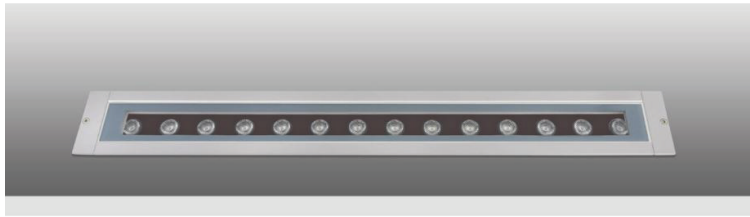

Terra Line Led 7 Asymmetric

- Linear inground recessed waterproof led luminaire
- suitable for outdoors use
- made from extruded anodized aluminum body
- painted with polyester powder suitable for external use
- with ground base from aluminum
- with heavy duty protective glass 8mm thick
- with incorporated high power led smd
- adjusted on high performance linear heatsink
- for best heat management
- CRI>80 | 3 SDCM as standard
- upon request available with CRI>90
- In 3000 - 4000 KELVIN
- also available upon request in 2700-3500-5000-6500 Kelvin
- with lenses of asymmetrical beam angle
- works with built in led driver, on/off as standard
- upon request dimmable phase cut/Dali/1-10v
- with silicone gaskets and stainless-steel screws
- with 1 or 2 brass nickel plated cable glands IP68
- for input and output of power supply cables
- offered with pre-fitted neoprene cable
- with male and female fis fast connection with IP68 protection

i *upon request available at length 1545mm

ΔΙΑΣΤΑΣΕΙΣ ΦΩΤΙΣΤΙΚΟΥ / LUMINAIRE DIMENSIONS

ΔΙΑΣΤΑΣΕΙΣ ΒΑΣΗΣ ΕΔΑΦΟΥΣ / GROUND BASE DIMENSIONS

With pre-connected IP68
male and female fis for fast connection

ΠΡΟΣΟΧΗ: Σε όλα τα φωτιστικά σώματα χωνευτά δαπέδου κατά την εγκατάσταση θα πρέπει να δημιουργείτε τουλάχιστον 20cm βάθος οπής αποστράγγισης, γεμάτη χαλίκι, για την αποφυγή στάσιμων υδάτων ή να χρησιμοποιείτε για τον ίδιο λόγο αγωγούς αποχέτευσης. Χρησιμοποιείτε μόνο καλώδια τύπου H07RN, άλλου είδους καλώδια μπορεί να μην εξασφαλίζουν βαθμό στεγανότητας IP67 ή IP68.