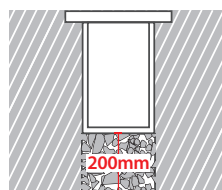

GLASS (8mm)

CE IP67

ΔΙΑΣΤΑΣΕΙΣ ΦΩΤΙΣΤΙΚΩΝ DIMENSIONS OF LUMINAIRES				ΔΙΑΣΤΑΣΕΙΣ ΒΑΣΕΩΝ ΕΔΑΦΟΥΣ DIMENSIONS OF GROUND BASES		ΔΙΑΣΤΑΣΕΙΣ ΟΠΗΣ OPENING DIMENSIONS		
DIM	CODE	A	B	C	D	LENGTH	WIDTH	DEPTH
[1]	30686	349mm	319mm	342mm	426mm	439mm	100mm	110mm
[2]	30687	645mm	615mm	648mm	732mm	745mm	100mm	110mm
[3]	30688	945mm	915mm	978mm	1062mm	1075mm	100mm	110mm
[4]	30689	1245mm	1215mm	1278mm	1362mm	1375mm	100mm	110mm

i *upon request available at length 1545mm

ΔΙΑΣΤΑΣΕΙΣ ΦΩΤΙΣΤΙΚΟΥ / LUMINAIRE DIMENSIONS

ΔΙΑΣΤΑΣΕΙΣ ΒΑΣΗΣ ΕΔΑΦΟΥΣ / GROUND BASE DIMENSIONS

With pre-connected IP68
male and female fis for fast connection

ΠΡΟΣΟΧΗ: Σε όλα τα φωτιστικά σώματα χωνευτά δαπέδου κατά την εγκατάσταση θα πρέπει να δημιουργείτε τουλάχιστον 20cm βάθος οπής αποστράγγισης, γεμάτη χαλίκι, για την αποφυγή στάσιμων υδάτων ή να χρησιμοποιείτε για τον ίδιο λόγο αγωγούς αποχέτευσης. Χρησιμοποιείτε μόνο καλώδια τύπου H07RN, άλλου είδους καλώδια μπορεί να μην εξασφαλίζουν βαθμό στεγανότητας IP67 ή IP68.

WARNING: In all ground buried lighting fittings installation, at least 20cm depth drain hole filled by gravel must be made to prevent flooding, or for same reason use draining water pipes. Use H07RN cables only as other types of cables may not be conformed to assure the IP67 or IP 68 rating.