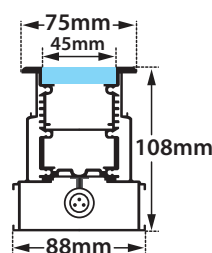

GLASS (8mm)

CE IP67

ΔΙΑΣΤΑΣΕΙΣ ΦΩΤΙΣΤΙΚΩΝ DIMENSIONS OF LUMINAIRES				ΔΙΑΣΤΑΣΕΙΣ ΒΑΣΕΩΝ ΕΔΑΦΟΥΣ DIMENSIONS OF GROUND BASES		ΔΙΑΣΤΑΣΕΙΣ ΟΠΗΣ OPENING DIMENSIONS		
DIM	CODE	A	B	C	D	LENGTH	WIDTH	DEPTH
[1]	30686	349mm	319mm	342mm	426mm	439mm	100mm	110mm
[2]	30687	645mm	615mm	648mm	732mm	745mm	100mm	110mm
[3]	30688	945mm	915mm	978mm	1062mm	1075mm	100mm	110mm
[4]	30689	1245mm	1215mm	1278mm	1362mm	1375mm	100mm	110mm

i *upon request available at length 1545mm

ΔΙΑΣΤΑΣΕΙΣ ΦΩΤΙΣΤΙΚΟΥ / LUMINAIRE DIMENSIONS

ΔΙΑΣΤΑΣΕΙΣ ΒΑΣΗΣ ΕΔΑΦΟΥΣ / GROUND BASE DIMENSIONS

With pre-connected IP68
male and female fis for fast connection

ΠΡΟΣΟΧΗ: Σε όλα τα φωτιστικά σώματα χωνευτά δαπέδου κατά την εγκατάσταση θα πρέπει να δημιουργείτε τουλάχιστον 20cm βάθος οπής αποστράγγισης, γεμάτη χαλίκι, για την αποφυγή στάσιμων υδάτων ή να χρησιμοποιείτε για τον ίδιο λόγο αγωγούς αποχέτευσης. Χρησιμοποιείτε μόνο καλώδια τύπου H07RN, άλλου είδους καλώδια μπορεί να μην εξασφαλίζουν βαθμό στεγανότητας IP67 ή IP68.