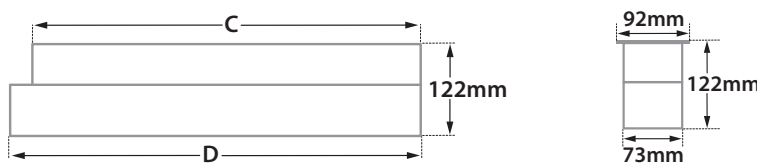

GLASS (8mm)

CE IP67

ΔΙΑΣΤΑΣΕΙΣ ΦΩΤΙΣΤΙΚΩΝ DIMENSIONS OF LUMINAIRE				ΔΙΑΣΤΑΣΕΙΣ ΒΑΣΕΩΝ ΕΔΑΦΟΥΣ DIMENSIONS OF GROUND BASES		ΔΙΑΣΤΑΣΕΙΣ ΟΠΗΣ OPENING DIMENSIONS		
DIM	CODE	A	B	C	D	LENGTH	WIDTH	DEPTH
1	30699	406mm	315mm	391mm	406mm	419mm	80mm	125mm
2	30700	702mm	611mm	687mm	702mm	715mm	80mm	125mm
3	30701	1002mm	911mm	987mm	1002mm	1015mm	80mm	125mm
4	30702	1302mm	1211mm	1287mm	1302mm	1315mm	80mm	125mm

i *upon request available at length 1545mm

ΔΙΑΣΤΑΣΕΙΣ ΦΩΤΙΣΤΙΚΟΥ / LUMINAIRE DIMENSIONS

ΔΙΑΣΤΑΣΕΙΣ ΒΑΣΗΣ ΕΔΑΦΟΥΣ / GROUND BASE DIMENSIONS

With pre-connected IP68 male and female fis for fast connection

ΠΡΟΣΟΧΗ: Σε όλα τα φωτιστικά σώματα χωνευτά δαπέδου κατά την εγκατάσταση θα πρέπει να δημιουργείτε τουλάχιστον 20cm βάθος οπής αποστράγγισης, γεμάτη χαλίκι, για την αποφυγή στάσιμων υδάτων ή να χρησιμοποιείτε για τον ίδιο λόγο αγωγούς αποχέτευσης. Χρησιμοποιείτε μόνο καλώδια τύπου H07RN, άλλου είδους καλώδια μπορεί να μην εξασφαλίζουν βαθμό στεγανότητας IP67 ή IP68.