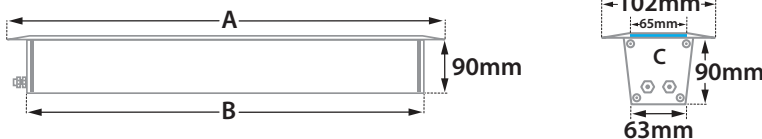

Terra Line Led 8 Asymmetric

- Linear inground recessed waterproof led luminaire suitable for outdoors use
- made from extruded anodized aluminum body
- painted with polyester powder suitable for external use
- with ground base from aluminum
- with heavy duty protective glass 8mm thick
- with incorporated high power led smd
- adjusted on high performance linear heatsink for best heat management
- CRI>80 | 3 SDCM as standard
- upon request available with CRI>90
- In 3000 - 4000 KELVIN
- also available upon request in 2700-3500-5000-6500 Kelvin
- with lenses of asymmetrical beam angle
- works with built in led driver, on/off as standard
- upon request dimmable phase cut/Dali/1-10v
- with silicone gaskets and stainless-steel screws
- with 1 or 2 brass nickel plated cable glands IP68
- for input and output of power supply cables
- offered with pre-fitted neoprene cable
- with male and female fis fast connection with IP68 protection

GLASS (8mm)

CE IP67

ΔΙΑΣΤΑΣΕΙΣ ΦΩΤΙΣΤΙΚΩΝ DIMENSIONS OF LUMINAIRE				ΔΙΑΣΤΑΣΕΙΣ ΒΑΣΕΩΝ ΕΔΑΦΟΥΣ DIMENSIONS OF GROUND BASES		ΔΙΑΣΤΑΣΕΙΣ ΟΠΗΣ OPENING DIMENSIONS		
DIM	CODE	A	B	C	D	LENGTH	WIDTH	DEPTH
1	30699	406mm	315mm	391mm	406mm	419mm	80mm	125mm
2	30700	702mm	611mm	687mm	702mm	715mm	80mm	125mm
3	30701	1002mm	911mm	987mm	1002mm	1015mm	80mm	125mm
4	30702	1302mm	1211mm	1287mm	1302mm	1315mm	80mm	125mm

i *upon request available at length 1545mm

ΔΙΑΣΤΑΣΕΙΣ ΦΩΤΙΣΤΙΚΟΥ / LUMINAIRE DIMENSIONS

ΔΙΑΣΤΑΣΕΙΣ ΒΑΣΗΣ ΕΔΑΦΟΥΣ / GROUND BASE DIMENSIONS

With pre-connected IP68 male and female fis for fast connection

ΠΡΟΣΟΧΗ: Σε όλα τα φωτιστικά σώματα χωνευτά δαπέδου κατά την εγκατάσταση θα πρέπει να δημιουργείτε τουλάχιστον 20cm βάθος οπής αποστράγγισης, γεμάτη χαλίκι, για την αποφυγή στάσιμων υδάτων ή να χρησιμοποιείτε για τον ίδιο λόγο αγωγούς αποχέτευσης. Χρησιμοποιείτε μόνο καλώδια τύπου H07RN, άλλου είδους καλώδια μπορεί να μην εξασφαλίζουν βαθμό στεγανότητας IP67 ή IP68.