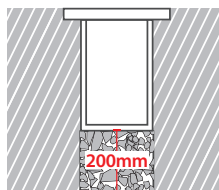

GLASS (8mm)

CE IP67

ΔΙΑΣΤΑΣΕΙΣ ΦΩΤΙΣΤΙΚΩΝ DIMENSIONS OF LUMINAIRE				ΔΙΑΣΤΑΣΕΙΣ ΒΑΣΕΩΝ ΕΔΑΦΟΥΣ DIMENSIONS OF GROUND BASES		ΔΙΑΣΤΑΣΕΙΣ ΟΠΗΣ OPENING DIMENSIONS		
DIM	CODE	A	B	C	D	LENGTH	WIDTH	DEPTH
1	30699	406mm	315mm	391mm	406mm	419mm	80mm	125mm
2	30700	702mm	611mm	687mm	702mm	715mm	80mm	125mm
3	30701	1002mm	911mm	987mm	1002mm	1015mm	80mm	125mm
4	30702	1302mm	1211mm	1287mm	1302mm	1315mm	80mm	125mm

i *upon request available at length 1545mm

ΔΙΑΣΤΑΣΕΙΣ ΦΩΤΙΣΤΙΚΟΥ / LUMINAIRE DIMENSIONS

ΔΙΑΣΤΑΣΕΙΣ ΒΑΣΗΣ ΕΔΑΦΟΥΣ / GROUND BASE DIMENSIONS

With pre-connected IP68 male and female fis for fast connection

ΠΡΟΣΟΧΗ: Σε όλα τα φωτιστικά σώματα χωνευτά δαπέδου κατά την εγκατάσταση θα πρέπει να δημιουργείτε τουλάχιστον 20cm βάθος οπής αποστράγγισης, γεμάτη χαλίκι, για την αποφυγή στάσιμων υδάτων ή να χρησιμοποιείτε για τον ίδιο λόγο αγωγούς αποχέτευσης. Χρησιμοποιείτε μόνο καλώδια τύπου H07RN, άλλου είδους καλώδια μπορεί να μην εξασφαλίζουν βαθμό στεγανότητας IP67 ή IP68.

WARNING: In all ground buried lighting fittings installation, at least 20cm depth drain hole filled by gravel must be made to prevent flooding, or for same reason use draining water pipes. Use H07RN cables only as other types of cables may not be conformed to assure the IP67 or IP 68 rating.