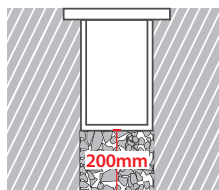

GLASS (8mm)

CE IP67

ΔΙΑΣΤΑΣΕΙΣ ΦΩΤΙΣΤΙΚΩΝ DIMENSIONS OF LUMINAIRES				ΔΙΑΣΤΑΣΕΙΣ ΒΑΣΕΩΝ ΕΔΑΦΟΥΣ DIMENSIONS OF GROUND BASES		ΔΙΑΣΤΑΣΕΙΣ ΟΠΗΣ OPENING DIMENSIONS		
DIM	CODE	A	B	C	D	LENGTH	WIDTH	DEPTH
1	30703	406mm	315mm	391mm	406mm	419mm	80mm	125mm
2	30704	702mm	611mm	687mm	702mm	715mm	80mm	125mm
3	30705	1002mm	911mm	987mm	1002mm	1015mm	80mm	125mm
4	30706	1302mm	1211mm	1287mm	1302mm	1315mm	80mm	125mm

i *upon request available at length 1545mm

ΔΙΑΣΤΑΣΕΙΣ ΦΩΤΙΣΤΙΚΟΥ / LUMINAIRE DIMENSIONS

ΔΙΑΣΤΑΣΕΙΣ ΒΑΣΗΣ ΕΔΑΦΟΥΣ / GROUND BASE DIMENSIONS

With pre-connected IP68 male and female fis for fast connection

ΠΡΟΣΟΧΗ: Σε όλα τα φωτιστικά σώματα χωνευτά δαπέδου κατά την εγκατάσταση θα πρέπει να δημιουργείτε τουλάχιστον 20cm βάθος οπής αποστράγγισης, γεμάτη χαλίκι, για την αποφυγή στάσιμων υδάτων ή να χρησιμοποιείτε για τον ίδιο λόγο αγωγούς αποχέτευσης. Χρησιμοποιείτε μόνο καλώδια τύπου H07RN, άλλου είδους καλώδια μπορεί να μην εξασφαλίζουν βαθμό στεγανότητας IP67 ή IP68.

WARNING: In all ground buried lighting fittings installation, at least 20cm depth drain hole filled by gravel must be made to prevent flooding, or for same reason use draining water pipes. Use H07RN cables only as other types of cables may not be conformed to assure the IP67 or IP 68 rating.