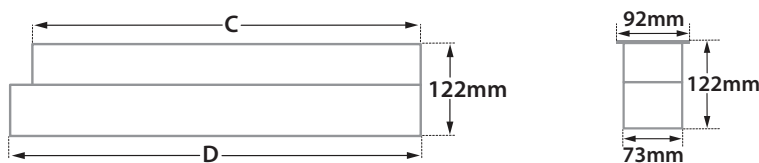

GLASS (8mm)

CE IP67

ΔΙΑΣΤΑΣΕΙΣ ΦΩΤΙΣΤΙΚΩΝ DIMENSIONS OF LUMINAIRES				ΔΙΑΣΤΑΣΕΙΣ ΒΑΣΕΩΝ ΕΔΑΦΟΥΣ DIMENSIONS OF GROUND BASES		ΔΙΑΣΤΑΣΕΙΣ ΟΠΗΣ OPENING DIMENSIONS		
DIM	CODE	A	B	C	D	LENGTH	WIDTH	DEPTH
1	30703	406mm	315mm	391mm	406mm	419mm	80mm	125mm
2	30704	702mm	611mm	687mm	702mm	715mm	80mm	125mm
3	30705	1002mm	911mm	987mm	1002mm	1015mm	80mm	125mm
4	30706	1302mm	1211mm	1287mm	1302mm	1315mm	80mm	125mm

i *upon request available at length 1545mm

ΔΙΑΣΤΑΣΕΙΣ ΦΩΤΙΣΤΙΚΟΥ / LUMINAIRE DIMENSIONS

ΔΙΑΣΤΑΣΕΙΣ ΒΑΣΗΣ ΕΔΑΦΟΥΣ / GROUND BASE DIMENSIONS

With pre-connected IP68 male and female fis for fast connection

ΠΡΟΣΟΧΗ: Σε όλα τα φωτιστικά σώματα χωνευτά δαπέδου κατά την εγκατάσταση θα πρέπει να δημιουργείτε τουλάχιστον 20cm βάθος οπής αποστράγγισης, γεμάτη χαλίκι, για την αποφυγή στάσιμων υδάτων ή να χρησιμοποιείτε για τον ίδιο λόγο αγωγούς αποχέτευσης. Χρησιμοποιείτε μόνο καλώδια τύπου H07RN, άλλου είδους καλώδια μπορεί να μην εξασφαλίζουν βαθμό στεγανότητας IP67 ή IP68.