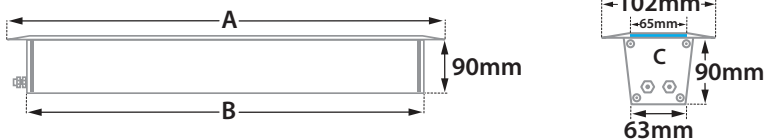

GLASS (8mm)

CE IP67

ΔΙΑΣΤΑΣΕΙΣ ΦΩΤΙΣΤΙΚΩΝ DIMENSIONS OF LUMINAIRES				ΔΙΑΣΤΑΣΕΙΣ ΒΑΣΕΩΝ ΕΔΑΦΟΥΣ DIMENSIONS OF GROUND BASES		ΔΙΑΣΤΑΣΕΙΣ ΟΠΗΣ OPENING DIMENSIONS		
DIM	CODE	A	B	C	D	LENGTH	WIDTH	DEPTH
1	30703	406mm	315mm	391mm	406mm	419mm	80mm	125mm
2	30704	702mm	611mm	687mm	702mm	715mm	80mm	125mm
3	30705	1002mm	911mm	987mm	1002mm	1015mm	80mm	125mm
4	30706	1302mm	1211mm	1287mm	1302mm	1315mm	80mm	125mm

i *upon request available at length 1545mm

ΔΙΑΣΤΑΣΕΙΣ ΦΩΤΙΣΤΙΚΟΥ / LUMINAIRE DIMENSIONS

ΔΙΑΣΤΑΣΕΙΣ ΒΑΣΗΣ ΕΔΑΦΟΥΣ / GROUND BASE DIMENSIONS

With pre-connected IP68 male and female fis for fast connection

ΠΡΟΣΟΧΗ: Σε όλα τα φωτιστικά σώματα χωνευτά δαπέδου κατά την εγκατάσταση θα πρέπει να δημιουργείτε τουλάχιστον 20cm βάθος οπής αποστράγγισης, γεμάτη χαλίκι, για την αποφυγή στάσιμων υδάτων ή να χρησιμοποιείτε για τον ίδιο λόγο αγωγούς αποχέτευσης. Χρησιμοποιείτε μόνο καλώδια τύπου H07RN, άλλου είδους καλώδια μπορεί να μην εξασφαλίζουν βαθμό στεγανότητας IP67 ή IP68.

WARNING: In all ground buried lighting fittings installation, at least 20cm depth drain hole filled by gravel must be made to prevent flooding, or for same reason use draining water pipes. Use H07RN cables only as other types of cables may not be conformed to assure the IP67 or IP 68 rating.