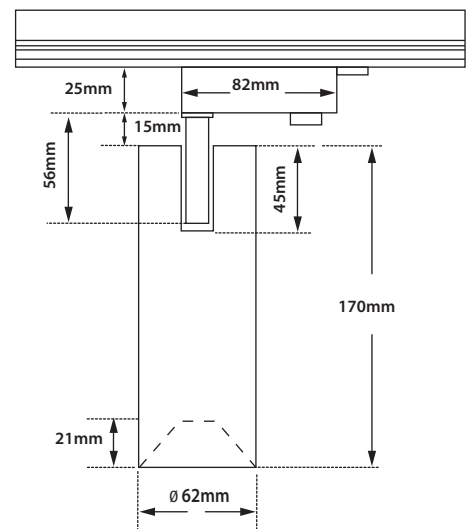

## Tube 62 TR

- Σποτ led εσωτερικού χώρου
  - κατάλληλος για τοποθέτηση σε ράγα
  - χυτός αλουμινίου
  - βαμμένος με ηλεκτροστατική πούδρα
  - περιστρεφόμενος οριζοντίως 355° και καθέτως ±90°
  - με ενσωματωμένο 1 COB LED ισχύος
  - τοποθετημένο σε ψήκτρα υψηλής απόδοσης
  - για την καλύτερη διαχείριση θερμότητας του led
  - CRI>80 | 3 SDCM
  - κατόπιν παραγγελίας με CRI>90 & CRI 95+
  - κατόπιν παραγγελίας με 2 SDCM
  - σε 2700-3000-4000 Kelvin
  - κατόπιν παραγγελίας και σε 3500-5000-6500 Kelvin
  - με ανακλαστήρα ή φακό υψηλής απόδοσης
  - με δέσμη 15°-25°-40°
  - με ενσωματωμένο led driver on/off
- Indoor track mounted led spotlight
  - from die cast aluminum
  - painted with electrostatic powder
  - rotatable horizontally 355° and head tiltable 0-90°
  - with incorporated 1 COB LED
  - adjusted on a high performance heatsink
  - for best thermal management of led source
  - CRI>80 | 3SDCM as standard
  - upon request available with CRI>90 & CRI 95+
  - upon request available with 2 SDCM
  - in 2700-3000-4000 Kelvin
  - upon request in 3500-5000-6500 Kelvin
  - with high performance reflector or lens
  - available with 15°-25°-40° beam angle
  - with built in on/off led driver as standard

### CRI>80 | Led source power and Average Luminous flux

Final lumen output depends on the selection of the angle beam

System power depends on the selection of the led driver

29748		5.0W   220-240V   2700-3000-4000 KELVIN   425 - 450 - 475 LUMEN			
29749		7.5W   220-240V   2700-3000-4000 KELVIN   635 - 675 - 712 LUMEN			
29750		9.0W   220-240V   2700-3000-4000 KELVIN   765 - 810 - 855 LUMEN			
29751		10.5W   220-240V   2700-3000-4000 KELVIN   890 - 945 - 995 LUMEN			
29752		12.0W   220-240V   2700-3000-4000 KELVIN   1010-1070-1130 LUMEN			

∅ 62mm

↑↓ 170mm